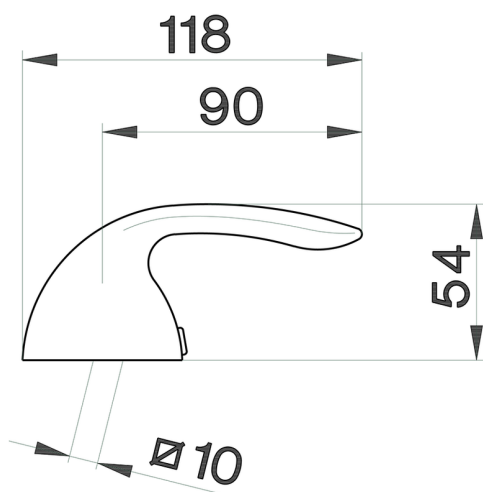

Leva monocomando 'ZE' RICAMBI_ZZ933460

MODELLO **ZZ933460**

Leva monocomando 'ZE'

FINITURE DISPONIBILI

CARATTERISTICHE

2026-06-25