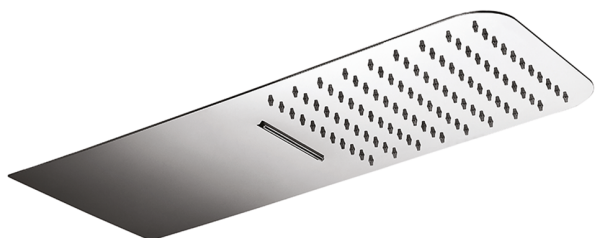

Soffione a parete 500x220 mm raggiato XION_ZS022110

MODELLO **ZS022110**

Soffione a parete 500x220 mm raggiato, funzioni pioggia, cascata, con valvola di sicurezza brevettata, acciaio inox AISI 304

FINITURE DISPONIBILI

D1 D1 Inox Spazzolato

CARATTERISTICHE

2026-06-21