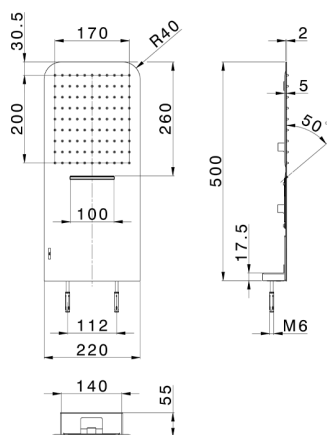

Soffione a parete 500x220 mm raggiato XION_ZS022110

MODELLO **ZS022110**

Soffione a parete 500x220 mm raggiato, funzioni pioggia, cascata, con valvola di sicurezza brevettata, acciaio inox AISI 304

FINITURE DISPONIBILI

D1 D1 Inox Spazzolato

CARATTERISTICHE

2026-05-07