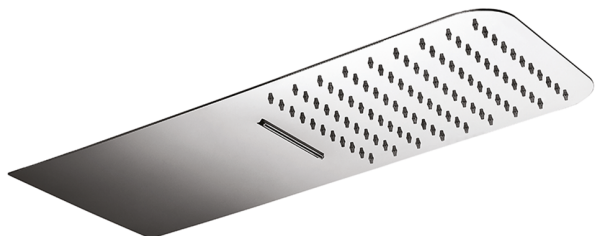

Soffione a parete 500x220 mm raggiato XION_ZS022110

MODELLO **ZS022110**

Soffione a parete 500x220 mm raggiato, funzioni pioggia, cascata, con valvola di sicurezza brevettata, acciaio inox AISI 304

FINITURE DISPONIBILI

D1 D1 Inox Spazzolato

CARATTERISTICHE

2026-05-07