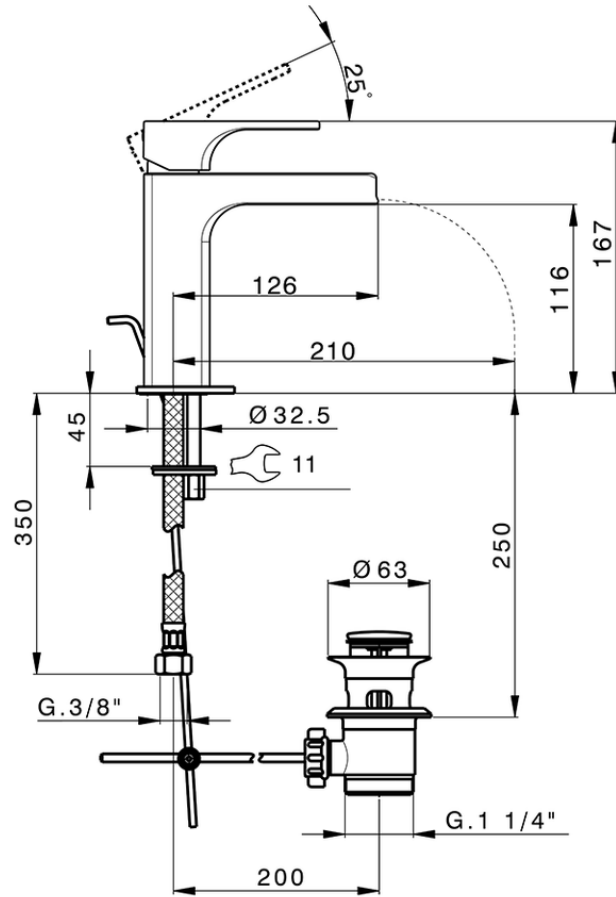

Miscelatore monocomando lavabo large CUBIC_CU00C494

CU00C494

<https://www.cisal.it/miscelatore-monocomando-lavabo-large-cubic-cu00c494>

2026-05-26