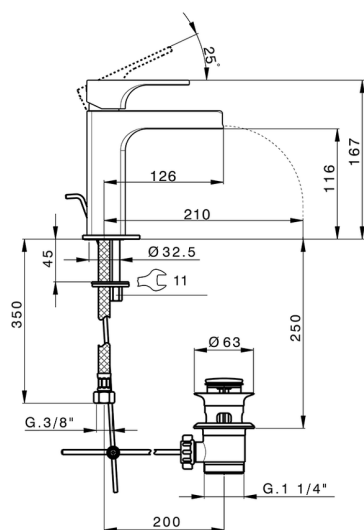

## Miscelatore monocomando lavabo large CUBIC\_CU00C494

MODELLO **CU00C494**

Miscelatore monocomando lavabo large, bocca a cascata, con scarico automatico 1"1/4, flex inox G.3/8"

### CARATTERISTICHE

Ricambio Cartuccia **ZZ94240000**

**Cartuccia Monocomando 25 mm**

2026-05-26