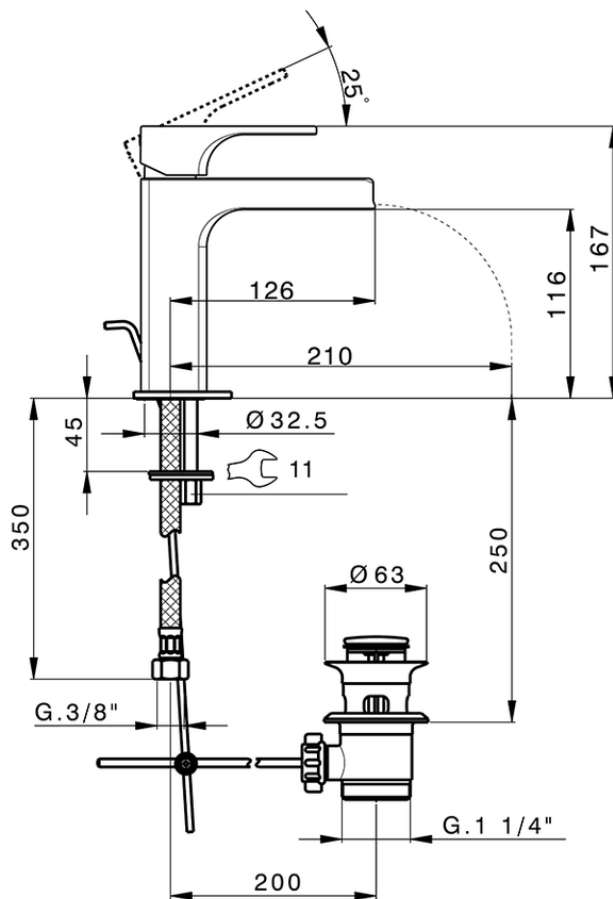

## Miscelatore monocomando lavabo large CUBIC\_CU00C494

CU00C494

<https://www.cisal.it/miscelatore-monocomando-lavabo-large-cubic-cu00c494>

2026-05-26