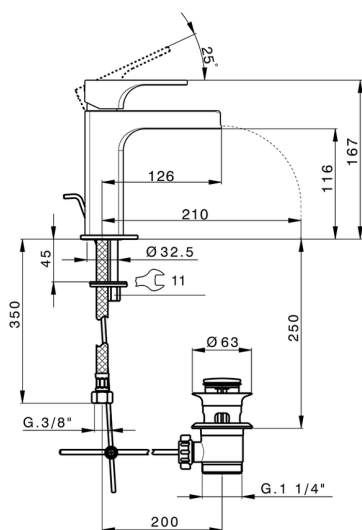

Miscelatore monocomando lavabo large CUBIC_CU00C494

MODELLO **CU00C494**

Miscelatore monocomando lavabo large, bocca a cascata, con scarico automatico 1"1/4, flex inox G.3/8"

FINITURE DISPONIBILI

-  **21** 21 Cromo
-  **2B** 2B Nichel Lucido
-  **2F** 2F Nichel Spazzolato

CARATTERISTICHE

Ricambio Cartuccia **ZZ94240000**

Cartuccia Monocomando 25 mm

2026-05-26