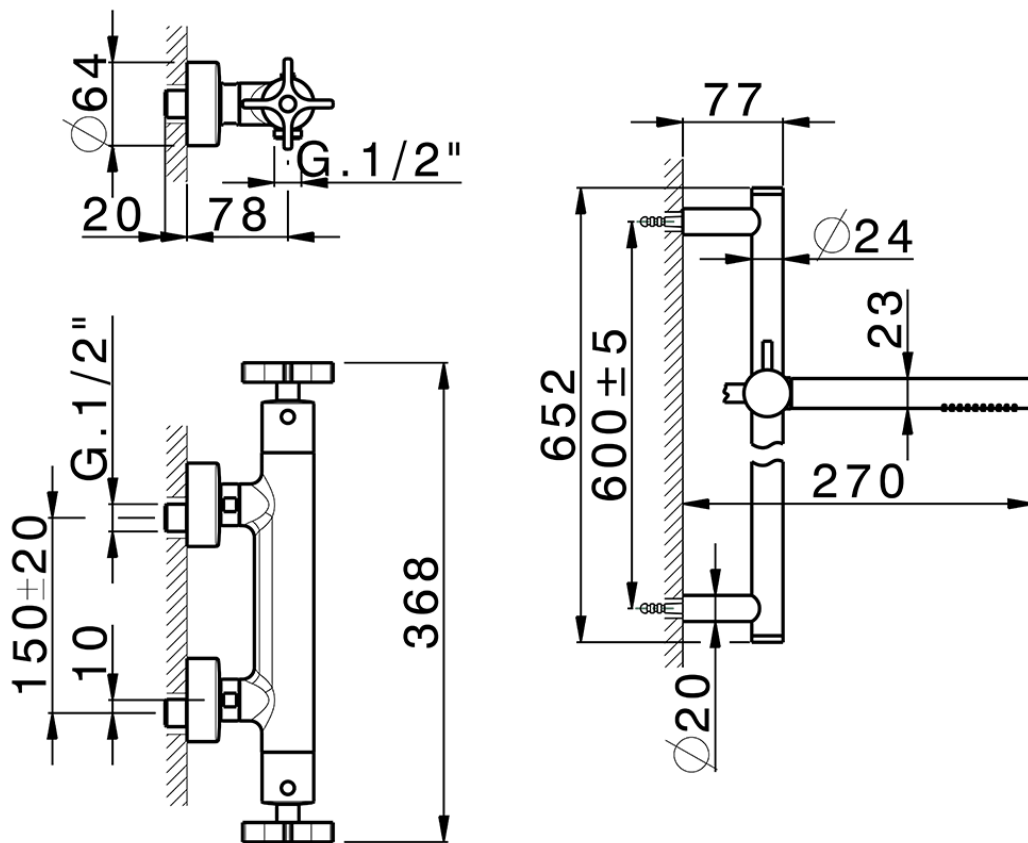

Miscelatore termostatico doccia con saliscendi GRACE_GSS01010

GSS01010

<https://www.cisal.it/miscelatore-termostatico-doccia-con-saliscendi-grace-gss01010>

2025-05-12