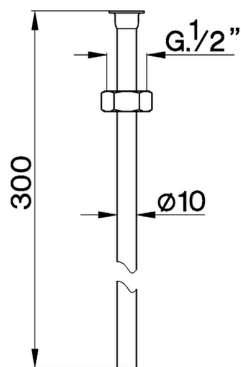

Tubo di collegamento COMPLEMENTI_ZA002850

MODELLO **ZA002850**

Tubo di collegamento

FINITURE DISPONIBILI

21 21 Cromo

27 27 Vecchio Bronzo

CARATTERISTICHE

2026-06-23