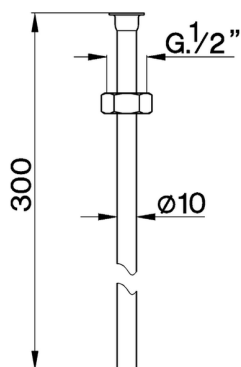

Tubo di collegamento COMPLEMENTI_ZA002850

MODELLO **ZA002850**

Tubo di collegamento

FINITURE DISPONIBILI

21 21 Cromo

27 27 Vecchio Bronzo

CARATTERISTICHE

2026-05-09