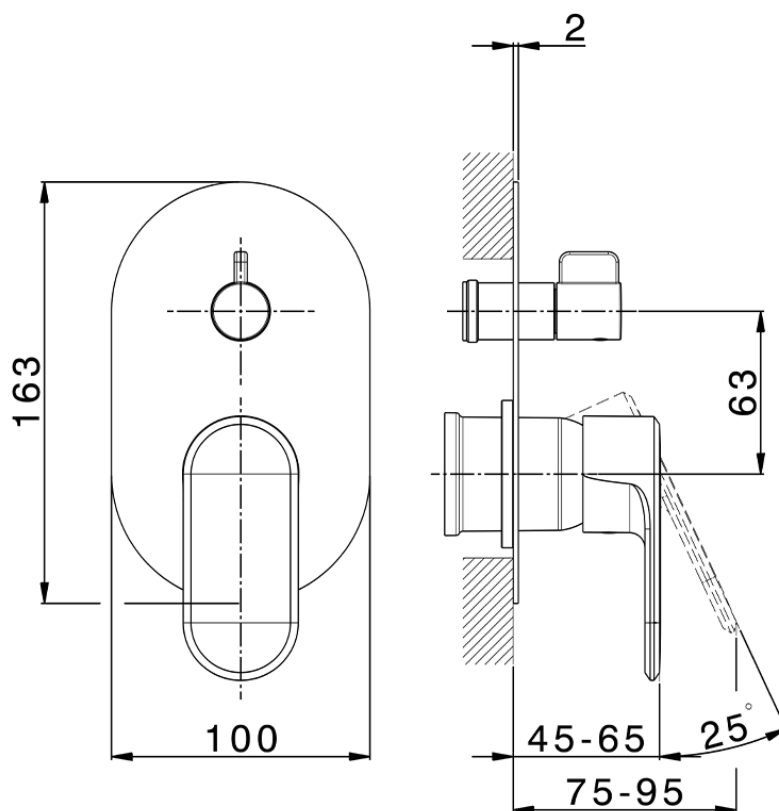

Parte esterna monocomando vasca-doccia incasso LINEAVIVA_LV002300C

LV002300C

<https://www.cisal.it/parte-esterna-monocomando-vasca-doccia-incasso-lineaviva-lv002300c>

2026-06-10