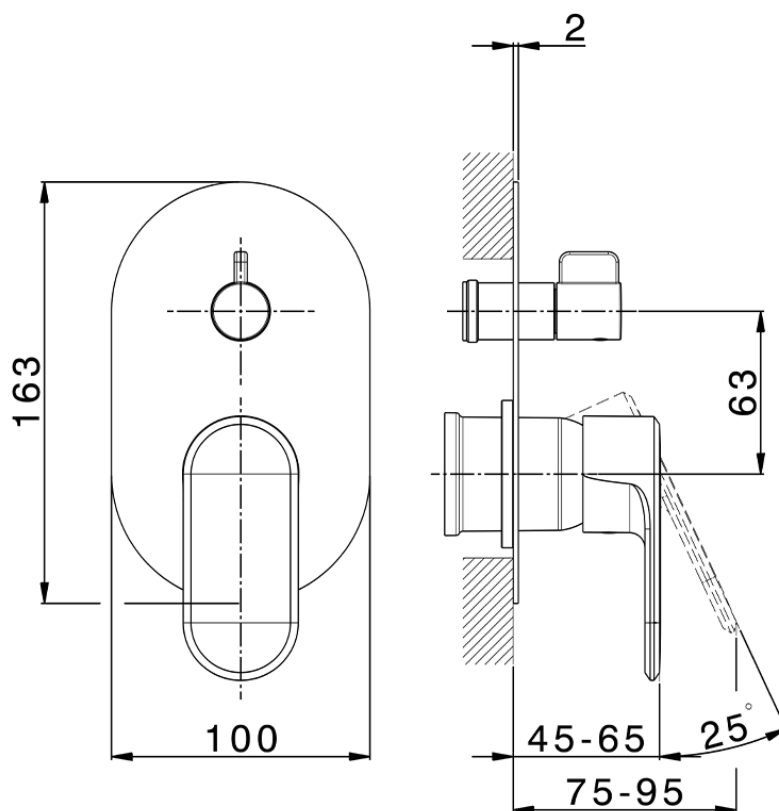

**Parte esterna monocomando vasca-doccia incasso LINEAVIVA\_LV002300C**

LV002300C

<https://www.cisal.it/parte-esterna-monocomando-vasca-doccia-incasso-lineaviva-lv002300c>

2026-05-16