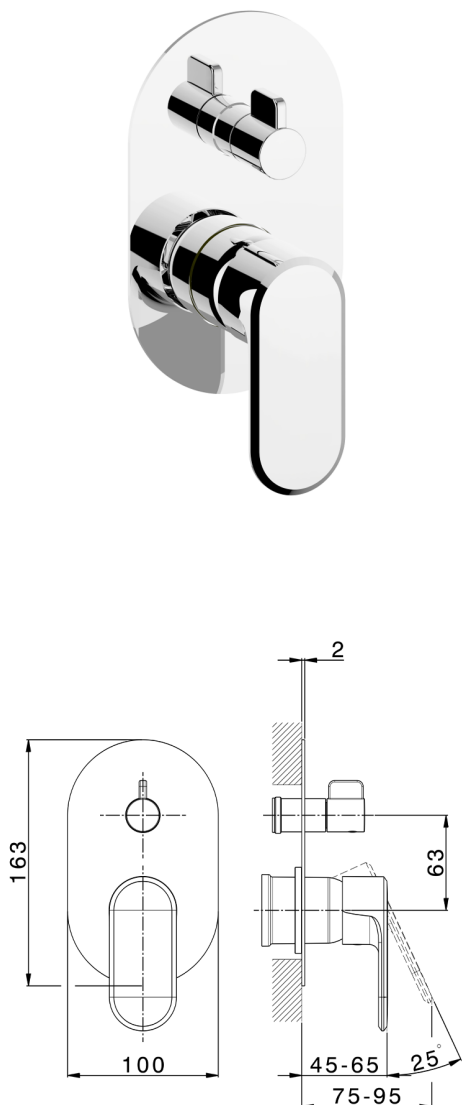

Parte esterna monocomando vasca-doccia incasso LINEAVIVA_LV002300C

MODELLO **LV002300C**

Parte esterna monocomando vasca-doccia incasso,deviatore rotativo 2 uscite,senza parte incasso,per art.Easy-Box ZA000230

CARATTERISTICHE

Installazione	Incasso
Parti Incasso necessarie	ZA000230

Parte esterna monocomando vasca-doccia incasso LINEAVIVA_LV002300C

LV002300C

<https://www.cisal.it/parte-esterna-monocomando-vasca-doccia-incasso-lineaviva-lv002300c>