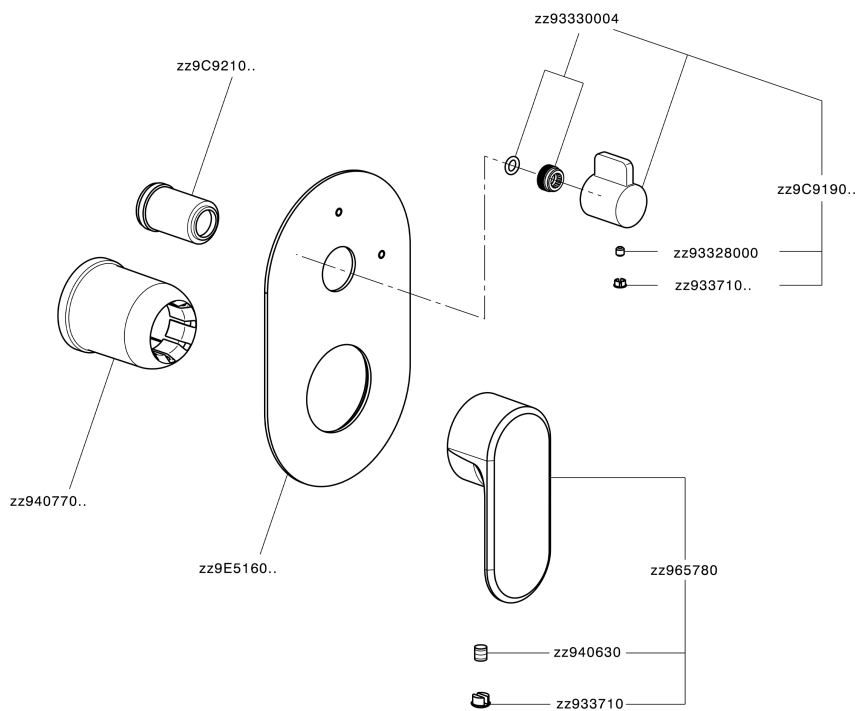

Parte esterna monocomando vasca-doccia incasso LINEAVIVA_LV002300C

MODELLO **LV002300C**

Parte esterna monocomando vasca-doccia incasso,deviatore rotativo 2 uscite,senza parte incasso,per art.Easy-Box ZA000230

CARATTERISTICHE

Installazione	Incasso
Parti Incasso necessarie	ZA000230

Parte esterna monocomando vasca-doccia incasso LINEAVIVA_LV002300C

LV002300C

<https://www.cisal.it/parte-esterna-monocomando-vasca-doccia-incasso-lineaviva-lv002300c>