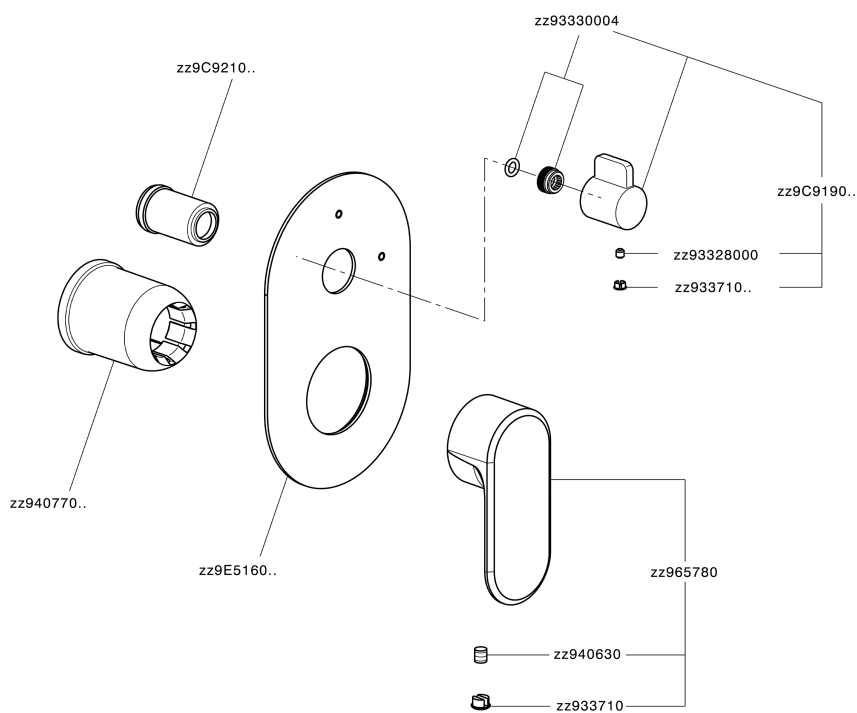

Parte esterna monocomando vasca-doccia incasso LINEAVIVA_LV002300C

LV002300C

<https://www.cisal.it/parte-esterna-monocomando-vasca-doccia-incasso-lineaviva-lv002300c>

2026-05-16