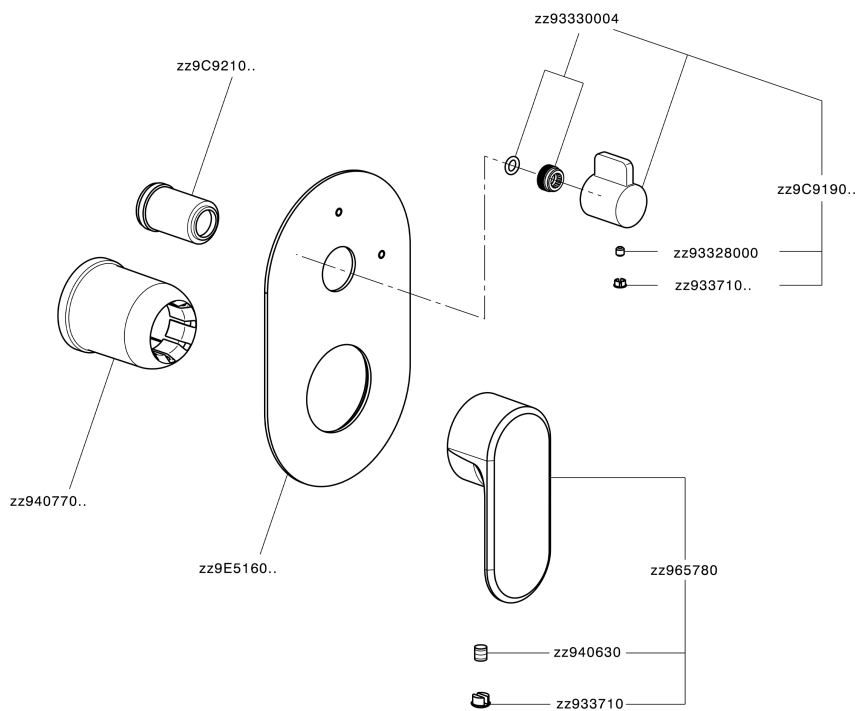

## Parte esterna monocomando vasca-doccia incasso LINEAVIVA\_LV002300C

MODELLO **LV002300C**

Parte esterna monocomando vasca-doccia incasso,deviatore rotativo 2 uscite,senza parte incasso,per art.Easy-Box ZA000230

## CARATTERISTICHE

Installazione	<b>Incasso</b>
Parti Incasso necessarie	<b>ZA000230</b>

## Parte esterna monocomando vasca-doccia incasso LINEAVIVA\_LV002300C

LV002300C

<https://www.cisal.it/parte-esterna-monocomando-vasca-doccia-incasso-lineaviva-lv002300c>

2026-07-01