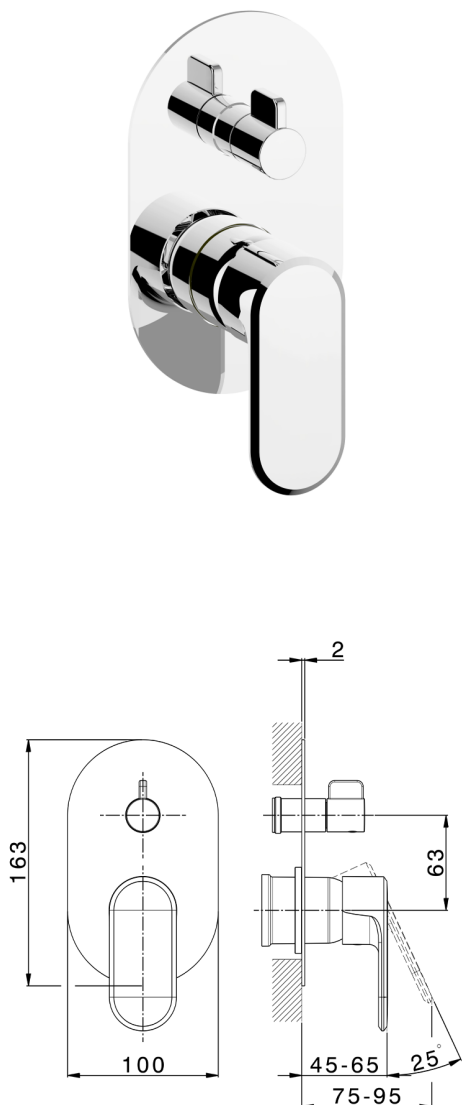

## Parte esterna monocomando vasca-doccia incasso LINEAVIVA\_LV002300C

MODELLO **LV002300C**

Parte esterna monocomando vasca-doccia incasso,deviatore rotativo 2 uscite,senza parte incasso,per art.Easy-Box ZA000230

## CARATTERISTICHE

Installazione	<b>Incasso</b>
Parti Incasso necessarie	<b>ZA000230</b>

## Parte esterna monocomando vasca-doccia incasso LINEAVIVA\_LV002300C

LV002300C

<https://www.cisal.it/parte-esterna-monocomando-vasca-doccia-incasso-lineaviva-lv002300c>

2026-07-01