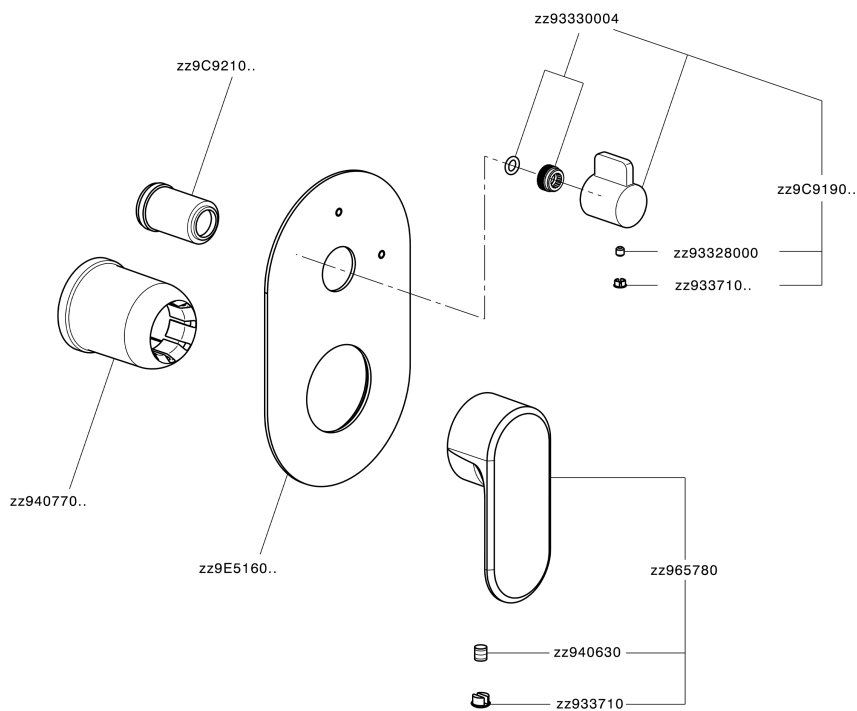

Parte esterna monocomando vasca-doccia incasso LINEAVIVA_LV002300C

LV002300C

<https://www.cisal.it/parte-esterna-monocomando-vasca-doccia-incasso-lineaviva-lv002300c>

2026-07-01