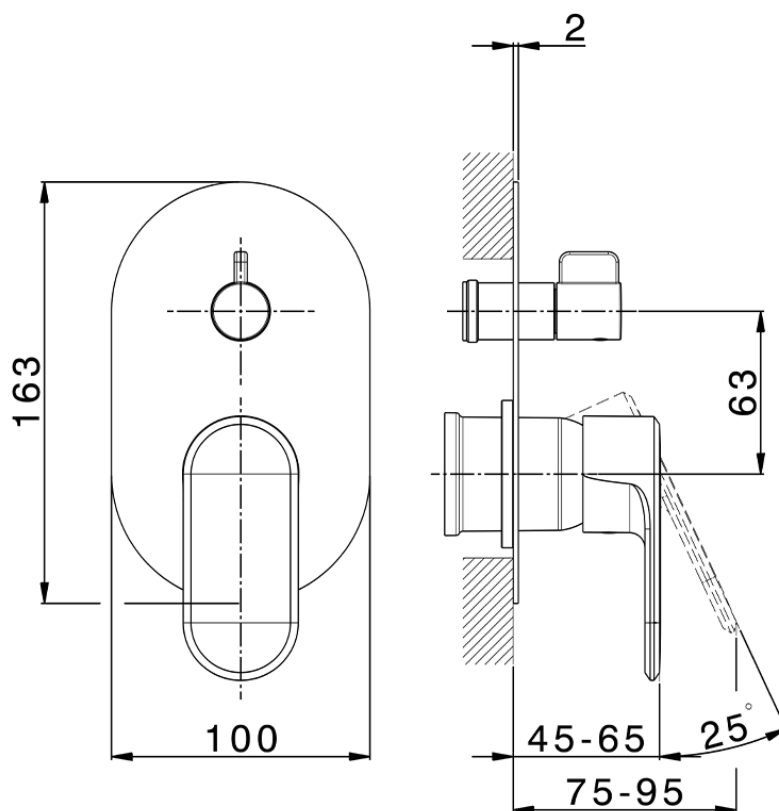

Parte esterna monocomando vasca-doccia incasso LINEAVIVA_LV002300C

LV002300C

<https://www.cisal.it/parte-esterna-monocomando-vasca-doccia-incasso-lineaviva-lv002300c>

2026-07-01