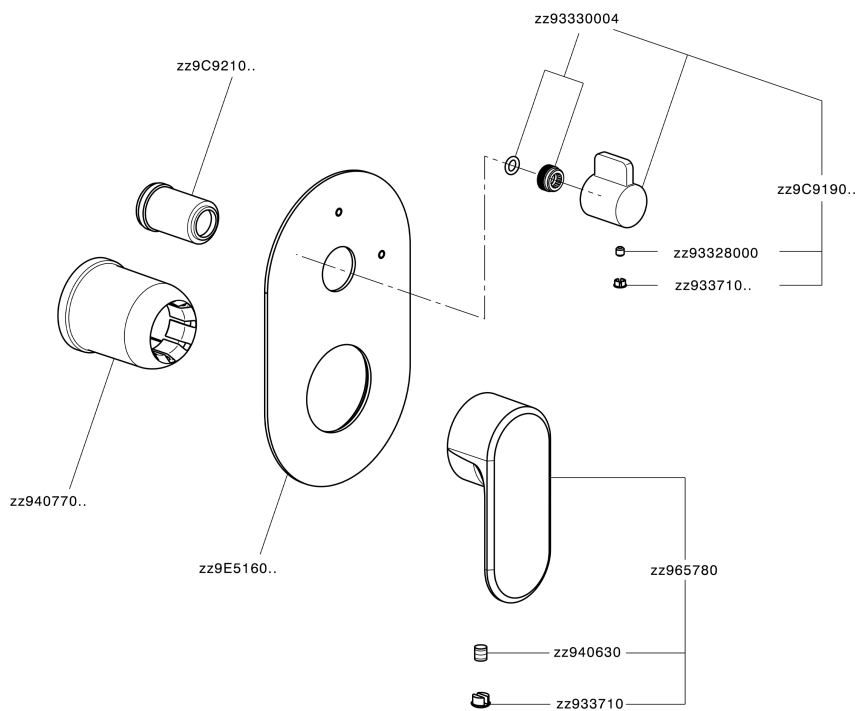

Parte esterna monocomando vasca-doccia incasso LINEAVIVA_LV002300C

MODELLO **LV002300C**

Parte esterna monocomando vasca-doccia incasso,deviatore rotativo 2 uscite,senza parte incasso,per art.Easy-Box ZA000230

CARATTERISTICHE

Installazione **Incasso**
Parti Incasso necessarie **ZA000230**

Parte esterna monocomando vasca-doccia incasso LINEAVIVA_LV002300C

LV002300C

<https://www.cisal.it/parte-esterna-monocomando-vasca-doccia-incasso-lineaviva-lv002300c>