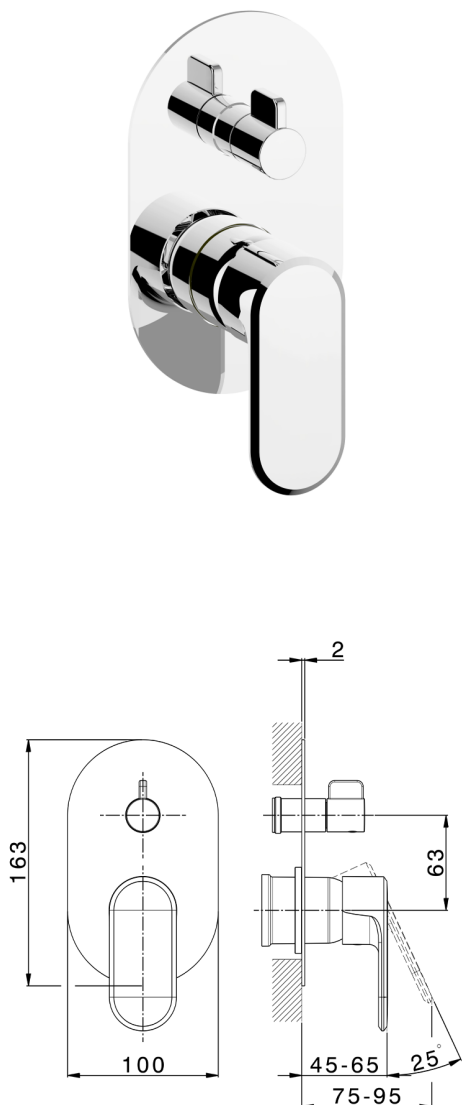

Parte esterna monocomando vasca-doccia incasso LINEAVIVA_LV002300C

MODELLO **LV002300C**

Parte esterna monocomando vasca-doccia incasso,deviatore rotativo 2 uscite,senza parte incasso,per art.Easy-Box ZA000230

CARATTERISTICHE

Installazione **Incasso**
Parti Incasso necessarie **ZA000230**

Parte esterna monocomando vasca-doccia incasso LINEAVIVA_LV002300C

LV002300C

<https://www.cisal.it/parte-esterna-monocomando-vasca-doccia-incasso-lineaviva-lv002300c>