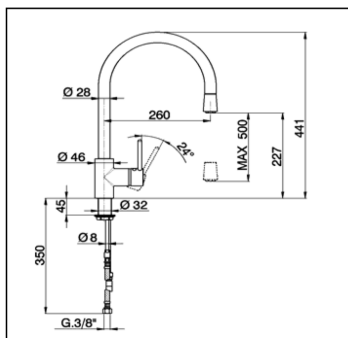

### LL 00157

NR.	DESCRIZIONE DESCRIPTION BESCHREIBUNG DESCRIPTION	N.CODICE CODE NO. WERSKNR. NR.CODE	NR.	DESCRIZIONE DESCRIPTION BESCHREIBUNG DESCRIPTION	N.CODICE CODE NO. WERSKNR. NR.CODE	NR.	DESCRIZIONE DESCRIPTION BESCHREIBUNG DESCRIPTION	N.CODICE CODE NO. WERSKNR. NR.CODE
1	Leva monocomando "LL" Lever "LL" Hebel "LL" Levier "LL"	ZZ944020	5-1	Anello per canna Ring for spout Ring fuer Auslauf Bague pour bec	ZZ944180	9-2	Aeratore M24x1 IA Cascade Mousseur M24x1 IA Cascade Perlator M24x1 IA Cascade Mousseur M24x1 Cascade	ZZ944150
1-1	Grano punta plana inox M.6x6 Screw-stainless steel M.6x6 Madenschraube M.6x6 Vis speciale inox M.6x6	ZZ926450	6	Vite M.6 Screw M.6 Schraube M.6 Vis M.6	ZZ941090	9-3	Cartuccia per aeratore M. 24x1 Cascade Mousseur cartridge M.24x1 Cascade Kart. f/Perlator M.24x1 Cascade Cartouche x mousseur M.24x1 Cascade	ZZ933990
1-2	Placchetta per leva neutra Cap for lever Abdeckkappe f/Hebel Plaqueette levier	ZZ933470	7	Placchetta per leva neutra Cap for lever Abdeckkappe f/Hebel Plaqueette levier	ZZ927110	10	Flex 175 cm Ø14 1/2"CN x M15x1 Brauseschlauch 175 cm Ø14 x M15x1 Flex 175 cm Ø14 1/2"CN x M15x1	ZZ946830
2	Copricartuccia monocomando Escutcheon cartridge Abdeckkappe Couvre-cartouche	ZZ933510	8	Set installazione monoc.doccia estraibile Installation set single lever Befestigungsset Set installation	ZZ928860	11	Peso piombo completo Lead weight Bleigewicht kpl Poids en plomb	ZZ927750
3	Calotta bloccaggio cartuccia Nut for mixing valve Mutter f/Kartusche Ecor pour cartouche	ZZ933530	8-1	Guarnizione fibra 3/8" Gasket rubber 3/8" Fiberdichtung 3/8" Joint en fibre 3/8"	ZZ926960	12	Flessibile M.11x1 3/8" L.365 Flex M.11x1 3/8" L.365 Anschlusschlauch M.11x1 3/8" L.365 Flex M.11x1 3/8" L.365	ZZ928420
4	Cartuccia monocomando Mixing valve Kartusche Cartouche mitigeurs	ZZ931960	9	Doccia estraibileavello con valvolina Handspray with valve Herausziehbare Brause Douchette extr.évier	ZZ944210			
5	Canna alta Ø28 interasse 260 Swinging spout 260 Ø28 Auslauf-Rohr-U-260 Ø28 Bec orientable 260 Ø28	ZZ944200	9-1	Valvola anti-ritorno Ø15 per doccia Back-flow valve Ø15 Durchflussverhinderer Ø15 Clapet anti-retour Ø15	ZZ929560			