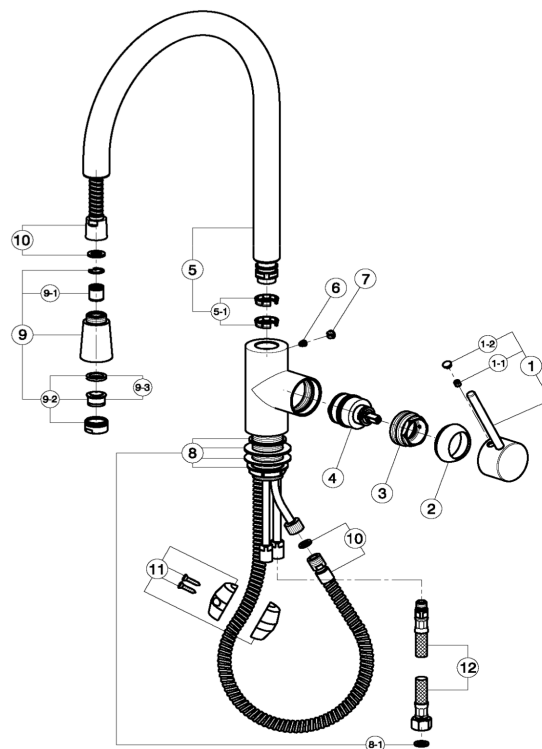

### LL 00157

NR.	DESCRIZIONE DESCRIPTION BESCHREIBUNG DESCRIPTION	N.CODICE CODE NO. WERSKNR. NR.CODE	NR.	DESCRIZIONE DESCRIPTION BESCHREIBUNG DESCRIPTION	N.CODICE CODE NO. WERSKNR. NR.CODE	NR.	DESCRIZIONE DESCRIPTION BESCHREIBUNG DESCRIPTION	N.CODICE CODE NO. WERSKNR. NR.CODE
1	Leva monocomando "LL" Lever "LL" Hebel "LL" Levier "LL"	ZZ944020	5-1	Anello per canna Ring for spout Ring fuer Auslauf Bague pour bec	ZZ944180	9-2	Aeratore M24x1 IA Cascade Mousseur M24x1 IA Cascade Perlator M24x1 IA Cascade Mousseur M24x1 Cascade	ZZ944150
1-1	Grano punta plana inox M.6x6 Screw-stainless steel M.6x6 Madenschraube M.6x6 Vis speciale inox M.6x6	ZZ926450	6	Vite M.6 Screw M.6 Schraube M.6 Vis M.6	ZZ941090	9-3	Cartuccia per aeratore M. 24x1 Cascade Mousseur cartridge M.24x1 Cascade Kart. f/Perlator M.24x1 Cascade Cartouche x mousseur M.24x1 Cascade	ZZ933990
1-2	Placchetta per leva neutra Cap for lever Abdeckkappe f/Hebel Plaqueette levier	ZZ933470	7	Placchetta per leva neutra Cap for lever Abdeckkappe f/Hebel Plaqueette levier	ZZ927110	10	Flex 175 cm Ø14 1/2"CN x M15x1 Brauseschlauch 175 cm Ø14 x M15x1 Flex 175 cm Ø14 1/2"CN x M15x1	ZZ946830
2	Copricartuccia monocomando Escutcheon cartridge Abdeckkappe Couvre-cartouche	ZZ933510	8	Set installazione monoc.doccia estraibile Installation set single lever Befestigungsset Set installation	ZZ928860	11	Peso piombo completo Lead weight Bleigewicht kpl Poids en plomb	ZZ927750
3	Calotta bloccaggio cartuccia Nut for mixing valve Mutter f/Kartusche Ecor pour cartouche	ZZ933530	8-1	Guarnizione fibra 3/8" Gasket rubber 3/8" Fiberdichtung 3/8" Joint en fibre 3/8"	ZZ926960	12	Flessibile M.11x1 3/8" L.365 Flex M.11x1 3/8" L.365 Anschlusschlauch M.11x1 3/8" L.365 Flex M.11x1 3/8" L.365	ZZ928420
4	Cartuccia monocomando Mixing valve Kartusche Cartouche mitigeurs	ZZ931960	9	Doccia estraibileavello con valvolina Handspray with valve Herausziehbare Brause Douchette extr.évier	ZZ944210			
5	Canna alta Ø28 interasse 260 Swinging spout 260 Ø28 Auslauf-Rohr-U-260 Ø28 Bec orientable 260 Ø28	ZZ944200	9-1	Valvola anti-ritorno Ø15 per doccia Back-flow valve Ø15 Durchflussverhinderer Ø15 Clapet anti-retour Ø15	ZZ929560			