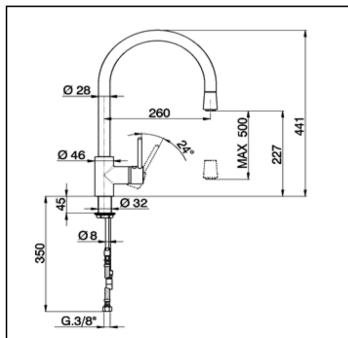

CARATTERISTICHE

Ricambio Cartuccia **ZZ93196000**

Cartuccia Monocomando 38 mm

Miscelatore monocomandoavello docc. estraibile KITCHEN_LL001570

cisal

LL 00157

NR.	DESCRIZIONE DESCRIPTION BESCHREIBUNG DESCRIPTION	N.CODICE CODE NO. WERSKNR. NR.CODE	NR.	DESCRIZIONE DESCRIPTION BESCHREIBUNG DESCRIPTION	N.CODICE CODE NO. WERSKNR. NR.CODE	NR.	DESCRIZIONE DESCRIPTION BESCHREIBUNG DESCRIPTION	N.CODICE CODE NO. WERSKNR. NR.CODE
1	Leva monocomando "LL" Lever "LL" Hebel "LL" Levier "LL"	ZZ944020	5-1	Anello per canna Ring for spout Ring fuer Auslauf Bague pour bec	ZZ944180	9-2	Aeratore M24x1 IA Cascade Mousseur M24x1 IA Cascade Perlator M24x1 IA Cascade Mousseur M24x1 Cascade	ZZ944150
1-1	Grano punta plana inox M.6x6 Screw-stainless steel M.6x6 Madenschraube M.6x6 Vis speciale inox M.6x6	ZZ926450	6	Vite M.6 Screw M.6 Schraube M.6 Vis M.6	ZZ941090	9-3	Cartuccia per aeratore M.24x1 Cascade Mousseur cartridge M.24x1 Cascade Kart. f/Perlator M.24x1 Cascade Cartouche x mousseur M.24x1 Cascade	ZZ933990
1-2	Placchetta per leva neutra Cap for lever Abdeckkappe f/Hebel Plaqueette levier	ZZ933470	7	Placchetta per leva neutra Cap for lever Abdeckkappe f/Hebel Plaqueette levier	ZZ927110	10	Flex 175 cm Ø14 1/2"CN x M15x1 Brauseschlauch 175 cm Ø14 x M15x1 Flex 175 cm Ø14 1/2"CN x M15x1	ZZ946830
2	Copricartuccia monocomando Escutcheon cartridge Abdeckkappe Couvre-cartouche	ZZ933510	8	Set installazione monoc.doccia estraibile Installation set single lever Befestigungsset Set installation	ZZ928860	11	Peso piombo completo Lead weight Bleigewicht kpl Poids en plomb	ZZ927750
3	Calotta bloccaggio cartuccia Nut for mixing valve Mutter f/Kartusche Ecor pour cartouche	ZZ933530	8-1	Guarnizione fibra 3/8" Gasket rubber 3/8" Fiberdichtung 3/8" Joint en fibre 3/8"	ZZ926960	12	Flessibile M.11x1 3/8" L.365 Flex M.11x1 3/8" L.365 Anschlusschlauch M.11x1 3/8" L.365 Flex M.11x1 3/8" L.365	ZZ928420
4	Cartuccia monocomando Mixing valve Kartusche Cartouche mitigeurs	ZZ931960	9	Doccia estraibileavello con valvolina Handspray with valve Herausziehbare Brause Douchette extr.évier	ZZ944210			
5	Canna alta Ø28 interasse 260 Swinging spout 260 Ø28 Auslauf-Rohr-U-260 Ø28 Bec orientable 260 Ø28	ZZ944200	9-1	Valvola anti-ritorno Ø15 per doccia Back-flow valve Ø15 Durchflussverhinderer Ø15 Clapet anti-retour Ø15	ZZ929560			