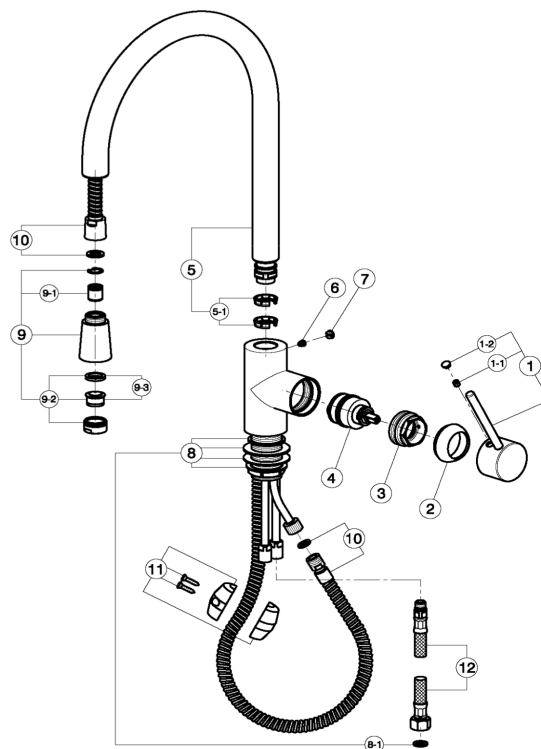

Miscelatore monocomandoavello docc. estraibile KITCHEN_LL001570

cisal

LL 00157

NR.	DESCRIZIONE DESCRIPTION BESCHREIBUNG DESCRIPTION	N.CODICE CODE NO. WERSKNR. NR.CODE	NR.	DESCRIZIONE DESCRIPTION BESCHREIBUNG DESCRIPTION	N.CODICE CODE NO. WERSKNR. NR.CODE	NR.	DESCRIZIONE DESCRIPTION BESCHREIBUNG DESCRIPTION	N.CODICE CODE NO. WERSKNR. NR.CODE
1	Leva monocomando "LL" Lever "LL" Hebel "LL" Levier "LL"	ZZ944020	5-1	Anello per canna Ring for spout Ring fuer Auslauf Bague pour bec	ZZ944180	9-2	Aeratore M24x1 IA Cascade Mousseur M24x1 IA Cascade Perlator M24x1 IA Cascade Mousseur M24x1 Cascade	ZZ944150
1-1	Grano punta plana inox M.6x6 Screw-stainless steel M.6x6 Madenschraube M.6x6 Vis speciale inox M.6x6	ZZ926450	6	Vite M.6 Screw M.6 Schraube M.6 Vis M.6	ZZ941090	9-3	Cartuccia per aeratore M.24x1 Cascade Mousseur cartridge M.24x1 Cascade Kart. f/Perlator M.24x1 Cascade Cartouche x mousseur M.24x1 Cascade	ZZ933990
1-2	Placchetta per leva neutra Cap for lever Abdeckkappe f/Hebel Plaqueette levier	ZZ933470	7	Placchetta per leva neutra Cap for lever Abdeckkappe f/Hebel Plaqueette levier	ZZ927110	10	Flex 175 cm Ø14 1/2"CN x M15x1 Brauseschlauch 175 cm Ø14 x M15x1 Flex 175 cm Ø14 1/2"CN x M15x1	ZZ946830
2	Copricartuccia monocomando Escutcheon cartridge Abdeckkappe Couvre-cartouche	ZZ933510	8	Set installazione monoc.doccia estraibile Installation set single lever Befestigungsset Set installation	ZZ928860	11	Peso piombo completo Lead weight Bleigewicht kpl Poids en plomb	ZZ927750
3	Calotta bloccaggio cartuccia Nut for mixing valve Mutter f/Kartusche Ecor pour cartouche	ZZ933530	8-1	Guarnizione fibra 3/8" Gasket rubber 3/8" Fiberdichtung 3/8" Joint en fibre 3/8"	ZZ926960	12	Flessibile M.11x1 3/8" L.365 Flex M.11x1 3/8" L.365 Anschlusschlauch M.11x1 3/8" L.365 Flex M.11x1 3/8" L.365	ZZ928420
4	Cartuccia monocomando Mixing valve Kartusche Cartouche mitigeurs	ZZ931960	9	Doccia estraibileavello con valvolina Handspray with valve Herausziehbare Brause Douchette extr.évier	ZZ944210			
5	Canna alta Ø28 interasse 260 Swinging spout 260 Ø28 Auslauf-Rohr-U-260 Ø28 Bec orientable 260 Ø28	ZZ944200	9-1	Valvola anti-ritorno Ø15 per doccia Back-flow valve Ø15 Durchflussverhinderer Ø15 Clapet anti-retour Ø15	ZZ929560			

LL001570

<https://www.cisal.it/miscelatore-monocomandoavello-docc-estraiabile-kitchen-ll001570>

2026-04-16