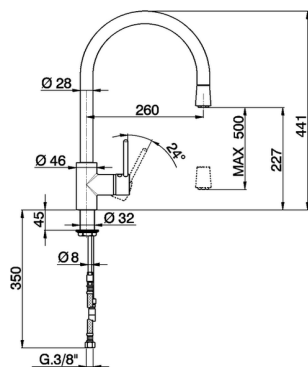

## Miscelatore monocomandoavello docc. estraibile KITCHEN\_LL001570

MODELLO **LL001570**

Miscelatore monocomandoavello docc.estraibile,bocca girevole,flex Ottone 175 cm

### CARATTERISTICHE

Ricambio Cartuccia **ZZ93196000**

**Cartuccia Monocomando 38 mm**