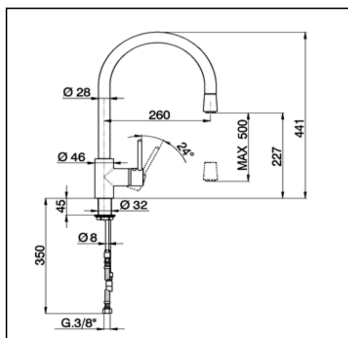

Miscelatore monocomandoavello docc. estraibile KITCHEN_LL001570

cisal

LL 00157

NR.	DESCRIZIONE DESCRIPTION BESCHREIBUNG DESCRIPTION	N.CODICE CODE NO. WERSKNR. NR.CODE	NR.	DESCRIZIONE DESCRIPTION BESCHREIBUNG DESCRIPTION	N.CODICE CODE NO. WERSKNR. NR.CODE	NR.	DESCRIZIONE DESCRIPTION BESCHREIBUNG DESCRIPTION	N.CODICE CODE NO. WERSKNR. NR.CODE
1	Leva monocomando "LL" Lever "LL" Hebel "LL" Levier "LL"	ZZ944020	5-1	Anello per canna Ring for spout Ring fuer Auslauf Bague pour bec	ZZ944180	9-2	Aeratore M24x1 IA Cascade Mousseur M24x1 IA Cascade Perlator M24x1 IA Cascade Mousseur M24x1 Cascade	ZZ944150
1-1	Grano punta plana inox M.6x6 Screw-stainless steel M.6x6 Madenschraube M.6x6 Vis speciale inox M.6x6	ZZ926450	6	Vite M.6 Screw M.6 Schraube M.6 Vis M.6	ZZ941090	9-3	Cartuccia per aeratore M.24x1 Cascade Mousseur cartridge M.24x1 Cascade Kart. f/Perlator M.24x1 Cascade Cartouche x mousseur M.24x1 Cascade	ZZ933990
1-2	Placchetta per leva neutra Cap for lever Abdeckkappe f/Hebel Plaqueette levier	ZZ933470	7	Placchetta per leva neutra Cap for lever Abdeckkappe f/Hebel Plaqueette levier	ZZ927110	10	Flex 175 cm Ø14 1/2"CN x M15x1 Brauseschlauch 175 cm Ø14 x M15x1 Flex 175 cm Ø14 1/2"CN x M15x1	ZZ946830
2	Copricartuccia monocomando Escutcheon cartridge Abdeckkappe Couvre-cartouche	ZZ933510	8	Set installazione monoc.doccia estraibile Installation set single lever Befestigungsset Set installation	ZZ928860	11	Peso piombo completo Lead weight Bleigewicht kpl Poids en plomb	ZZ927750
3	Calotta bloccaggio cartuccia Nut for mixing valve Mutter f/Kartusche Ecor pour cartouche	ZZ933530	8-1	Guarnizione fibra 3/8" Gasket rubber 3/8" Fiberdichtung 3/8" Joint en fibre 3/8"	ZZ926960	12	Flessibile M.11x1 3/8" L.365 Flex M.11x1 3/8" L.365 Anschlusschlauch M.11x1 3/8" L.365 Flex M.11x1 3/8" L.365	ZZ928420
4	Cartuccia monocomando Mixing valve Kartusche Cartouche mitigeurs	ZZ931960	9	Doccia estraibileavello con valvolina Handspray with valve Herausziehbare Brause Douchette extr.évier	ZZ944210			
5	Canna alta Ø28 interasse 260 Swinging spout 260 Ø28 Auslauf-Rohr-U-260 Ø28 Bec orientable 260 Ø28	ZZ944200	9-1	Valvola anti-ritorno Ø15 per doccia Back-flow valve Ø15 Durchflussverhinderer Ø15 Clapet anti-retour Ø15	ZZ929560			

LL001570

<https://www.cisal.it/miscelatore-monocomandoavello-docc-estraiabile-kitchen-ll001570>

2026-04-16