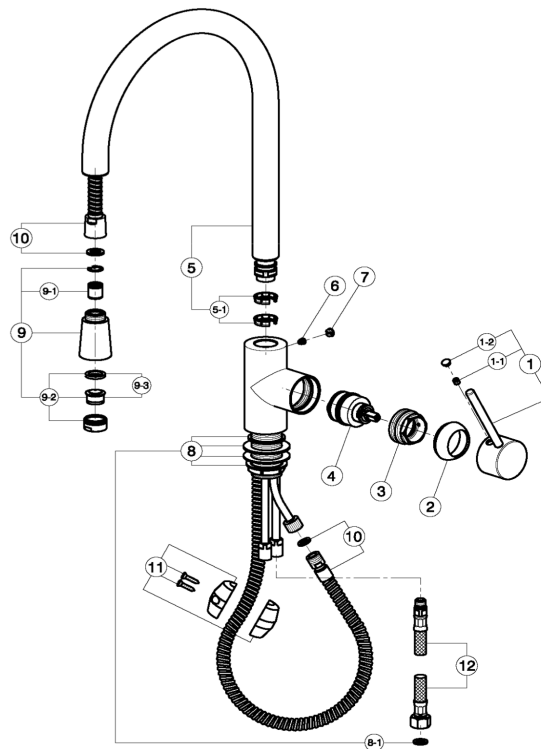

CARATTERISTICHE

Ricambio Cartuccia **ZZ93196000**

Cartuccia Monocomando 38 mm

Miscelatore monocomandoavello docc. estraibile KITCHEN_LL001570

cisal

LL 00157

NR.	DESCRIZIONE DESCRIPTION BESCHREIBUNG DESCRIPTION	N.CODICE CODE NO. WERSKNR. NR.CODE	NR.	DESCRIZIONE DESCRIPTION BESCHREIBUNG DESCRIPTION	N.CODICE CODE NO. WERSKNR. NR.CODE	NR.	DESCRIZIONE DESCRIPTION BESCHREIBUNG DESCRIPTION	N.CODICE CODE NO. WERSKNR. NR.CODE
1	Leva monocomando "LL" Lever "LL" Hebel "LL" Levier "LL"	ZZ944020	5-1	Anello per canna Ring for spout Ring fuer Auslauf Bague pour bec	ZZ944180	9-2	Aeratore M24x1 IA Cascade Mousseur M24x1 IA Cascade Perlator M24x1 IA Cascade Mousseur M24x1 Cascade	ZZ944150
1-1	Grano punta plana inox M.6x6 Screw-stainless steel M.6x6 Madenschraube M.6x6 Vis speciale inox M.6x6	ZZ926450	6	Vite M.6 Screw M.6 Schraube M.6 Vis M.6	ZZ941090	9-3	Cartuccia per aeratore M.24x1 Cascade Mousseur cartridge M.24x1 Cascade Kart. f/Perlator M.24x1 Cascade Cartouche x mousseur M.24x1 Cascade	ZZ933990
1-2	Placchetta per leva neutra Cap for lever Abdeckkappe f/Hebel Plaqueette levier	ZZ933470	7	Placchetta per leva neutra Cap for lever Abdeckkappe f/Hebel Plaqueette levier	ZZ927110	10	Flex 175 cm Ø14 1/2"CN x M15x1 Brauseschlauch 175 cm Ø14 x M15x1 Flex 175 cm Ø14 1/2"CN x M15x1	ZZ946830
2	Copricartuccia monocomando Escutcheon cartridge Abdeckkappe Couvre-cartouche	ZZ933510	8	Set installazione monoc.doccia estraibile Installation set single lever Befestigungsset Set installation	ZZ928860	11	Peso piombo completo Lead weight Bleigewicht kpl Poids en plomb	ZZ927750
3	Calotta bloccaggio cartuccia Nut for mixing valve Mutter f/Kartusche Ecor pour cartouche	ZZ933530	8-1	Guarnizione fibra 3/8" Gasket rubber 3/8" Fiberdichtung 3/8" Joint en fibre 3/8"	ZZ926960	12	Flessibile M.11x1 3/8" L.365 Flex M.11x1 3/8" L.365 Anschlusschlauch M.11x1 3/8" L.365 Flex M.11x1 3/8" L.365	ZZ928420
4	Cartuccia monocomando Mixing valve Kartusche Cartouche mitigeurs	ZZ931960	9	Doccia estraibileavello con valvolina Handspray with valve Herausziehbare Brause Douchette extr.évier	ZZ944210			
5	Canna alta Ø28 interasse 260 Swinging spout 260 Ø28 Auslauf-Rohr-U-260 Ø28 Bec orientable 260 Ø28	ZZ944200	9-1	Valvola anti-ritorno Ø15 per doccia Back-flow valve Ø15 Durchflussverhinderer Ø15 Clapet anti-retour Ø15	ZZ929560			