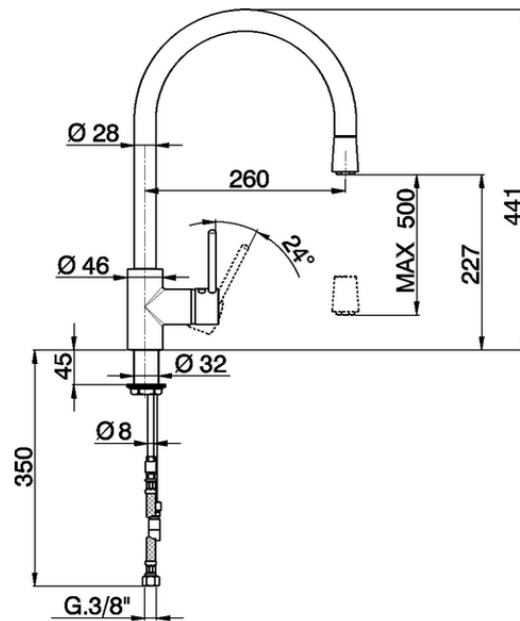

Miscelatore monocomando livello docc. estraibile KITCHEN_LL001570

LL001570

<https://www.cisal.it/miscelatore-monocomando-lavello-docc-estraiibile-kitchen-ll001570>

2026-05-14