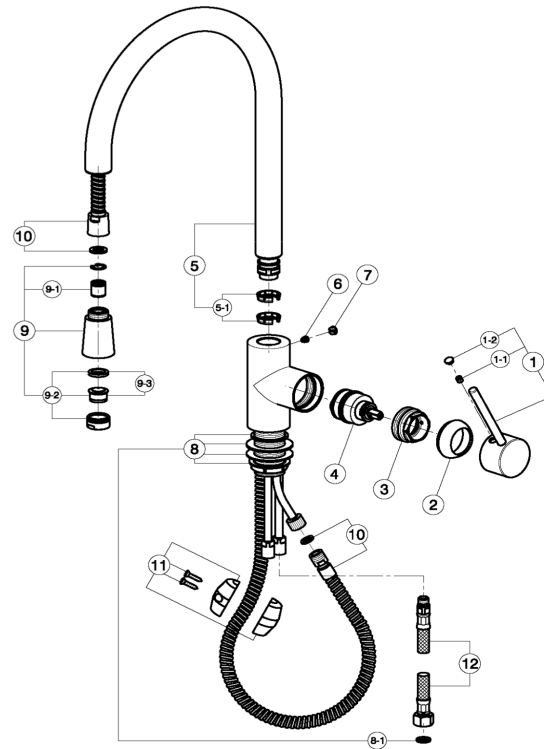

Miscelatore monocomandoavello docc. estraibile KITCHEN_LL001570

cisal

LL 00157

NR.	DESCRIZIONE DESCRIPTION BESCHREIBUNG DESCRIPTION	N.CODICE CODE NO. WERSKNR. NR.CODE	NR.	DESCRIZIONE DESCRIPTION BESCHREIBUNG DESCRIPTION	N.CODICE CODE NO. WERSKNR. NR.CODE	NR.	DESCRIZIONE DESCRIPTION BESCHREIBUNG DESCRIPTION	N.CODICE CODE NO. WERSKNR. NR.CODE
1	Leva monocomando "LL" Lever "LL" Hebel "LL" Levier "LL"	ZZ944020	5-1	Anello per canna Ring for spout Ring fuer Auslauf Bague pour bec	ZZ944180	9-2	Aeratore M24x1 IA Cascade Mousseur M24x1 IA Cascade Perlator M24x1 IA Cascade Mousseur M24x1 Cascade	ZZ944150
1-1	Grano punta plana inox M.6x6 Screw-stainless steel M.6x6 Madenschraube M.6x6 Vis speciale inox M.6x6	ZZ926450	6	Vite M.6 Screw M.6 Schraube M.6 Vis M.6	ZZ941090	9-3	Cartuccia per aeratore M.24x1 Cascade Mousseur cartridge M.24x1 Cascade Kart. f/Perlator M.24x1 Cascade Cartouche x mousseur M.24x1 Cascade	ZZ933990
1-2	Placchetta per leva neutra Cap for lever Abdeckkappe f/Hebel Plaqueette levier	ZZ933470	7	Placchetta per leva neutra Cap for lever Abdeckkappe f/Hebel Plaqueette levier	ZZ927110	10	Flex 175 cm Ø14 1/2"CN x M15x1 Brauseschlauch 175 cm Ø14 x M15x1 Flex 175 cm Ø14 1/2"CN x M15x1	ZZ946830
2	Copricartuccia monocomando Escutcheon cartridge Abdeckkappe Couvre-cartouche	ZZ933510	8	Set installazione monoc.doccia estraibile Installation set single lever Befestigungsset Set installation	ZZ928860	11	Peso piombo completo Lead weight Bleigewicht kpl Poids en plomb	ZZ927750
3	Calotta bloccaggio cartuccia Nut for mixing valve Mutter f/Kartusche Ecor pour cartouche	ZZ933530	8-1	Guarnizione fibra 3/8" Gasket rubber 3/8" Fiberdichtung 3/8" Joint en fibre 3/8"	ZZ926960	12	Flessibile M.11x1 3/8" L.365 Flex M.11x1 3/8" L.365 Anschlusschlauch M.11x1 3/8" L.365 Flex M.11x1 3/8" L.365	ZZ928420
4	Cartuccia monocomando Mixing valve Kartusche Cartouche mitigeurs	ZZ931960	9	Doccia estraibileavello con valvolina Handspray with valve Herausziehbare Brause Douchette extr.évier	ZZ944210			
5	Canna alta Ø28 interasse 260 Swinging spout 260 Ø28 Auslauf-Rohr-U-260 Ø28 Bec orientable 260 Ø28	ZZ944200	9-1	Valvola anti-ritorno Ø15 per doccia Back-flow valve Ø15 Durchflussverhinderer Ø15 Clapet anti-retour Ø15	ZZ929560			