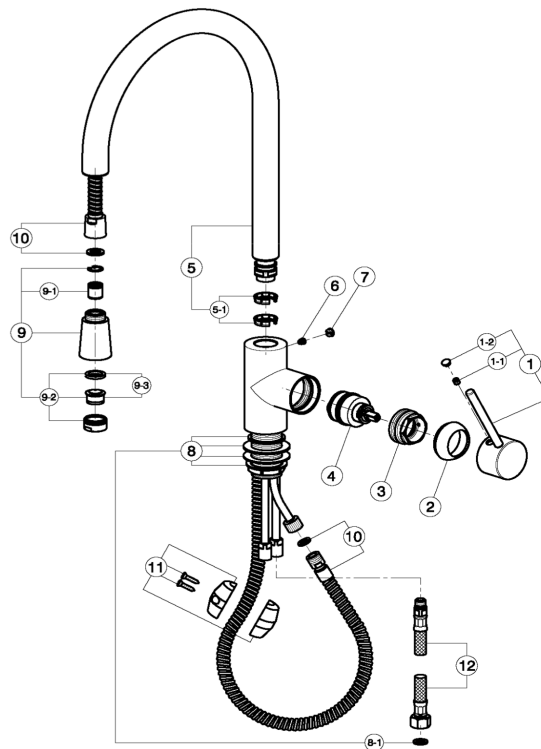

### LL 00157

NR.	DESCRIZIONE DESCRIPTION BESCHREIBUNG DESCRIPTION	N.CODICE CODE NO. WERSKNR. NR.CODE	NR.	DESCRIZIONE DESCRIPTION BESCHREIBUNG DESCRIPTION	N.CODICE CODE NO. WERSKNR. NR.CODE	NR.	DESCRIZIONE DESCRIPTION BESCHREIBUNG DESCRIPTION	N.CODICE CODE NO. WERSKNR. NR.CODE
1	Leva monocomando "LL" Lever "LL" Hebel "LL" Levier "LL"	ZZ944020	5-1	Anello per canna Ring for spout Ring fuer Auslauf Bague pour bec	ZZ944180	9-2	Aeratore M24x1 IA Cascade Mousseur M24x1 IA Cascade Perlator M24x1 IA Cascade Mousseur M24x1 Cascade	ZZ944150
1-1	Grano punta plana inox M.6x6 Screw-stainless steel M.6x6 Madenschraube M.6x6 Vis speciale inox M.6x6	ZZ926450	6	Vite M.6 Screw M.6 Schraube M.6 Vis M.6	ZZ941090	9-3	Cartuccia per aeratore M.24x1 Cascade Mousseur cartridge M.24x1 Cascade Kart. f/Perlator M.24x1 Cascade Cartouche x mousseur M.24x1 Cascade	ZZ933990
1-2	Placchetta per leva neutra Cap for lever Abdeckkappe f/Hebel Plaqueette levier	ZZ933470	7	Placchetta per leva neutra Cap for lever Abdeckkappe f/Hebel Plaqueette levier	ZZ927110	10	Flex 175 cm Ø14 1/2"CN x M15x1 Flex 175 cm Ø14 1/2"CN x M15x1 Brauseschlauch 175 cm Ø14 x M15x1 Flex 175 cm Ø14 1/2"CN x M15x1	ZZ946830
2	Copricartuccia monocomando Escutcheon cartridge Abdeckkappe Couvre-cartouche	ZZ933510	8	Set installazione monoc.doccia estraibile Installation set single lever Befestigungsset Set installation	ZZ928860	11	Peso piombo completo Lead weight Bleigewicht kpl Poids en plomb	ZZ927750
3	Calotta bloccaggio cartuccia Nut for mixing valve Mutter f/Kartusche Ecor pour cartouche	ZZ933530	8-1	Guarnizione fibra 3/8" Gasket rubber 3/8" Fiberdichtung 3/8" Joint en fibre 3/8"	ZZ926960	12	Flessibile M.11x1 3/8" L.365 Flex M.11x1 3/8" L.365 Anschlusschlauch M.11x1 3/8" L.365 Flex M.11x1 3/8" L.365	ZZ928420
4	Cartuccia monocomando Mixing valve Kartusche Cartouche mitigeurs	ZZ931960	9	Doccia estraibileavello con valvolina Handspray with valve Herausziehbare Brause Douchette extr.évier	ZZ944210			
5	Canna alta Ø28 interasse 260 Swinging spout 260 Ø28 Auslauf-Rohr-U-260 Ø28 Bec orientable 260 Ø28	ZZ944200	9-1	Valvola anti-ritorno Ø15 per doccia Back-flow valve Ø15 Durchflussverhinderer Ø15 Clapet anti-retour Ø15	ZZ929560			