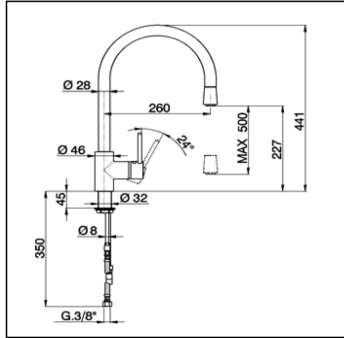

Miscelatore monocomandoavello docc. estraibile KITCHEN_LL001570

cisal

LL 00157

NR.	DESCRIZIONE DESCRIPTION BESCHREIBUNG DESCRIPTION	N.CODICE CODE NO. WERSKNR. NR.CODE	NR.	DESCRIZIONE DESCRIPTION BESCHREIBUNG DESCRIPTION	N.CODICE CODE NO. WERSKNR. NR.CODE	NR.	DESCRIZIONE DESCRIPTION BESCHREIBUNG DESCRIPTION	N.CODICE CODE NO. WERSKNR. NR.CODE
1	Leva monocomando "LL" Lever "LL" Hebel "LL" Levier "LL"	ZZ944020	5-1	Anello per canna Ring for spout Ring fuer Auslauf Bague pour bec	ZZ944180	9-2	Aeratore M24x1 IA Cascade Mousseur M24x1 IA Cascade Perlator M24x1 IA Cascade Mousseur M24x1 Cascade	ZZ944150
1-1	Grano punta plana inox M.6x6 Screw-stainless steel M.6x6 Madenschraube M.6x6 Vis speciale inox M.6x6	ZZ926450	6	Vite M.6 Screw M.6 Schraube M.6 Vis M.6	ZZ941090	9-3	Cartuccia per aeratore M.24x1 Cascade Mousseur cartridge M.24x1 Cascade Kart. f/Perlator M.24x1 Cascade Cartouche x mousseur M.24x1 Cascade	ZZ933990
1-2	Placchetta per leva neutra Cap for lever Abdeckkappe f/Hebel Plaqueette levier	ZZ933470	7	Placchetta per leva neutra Cap for lever Abdeckkappe f/Hebel Plaqueette levier	ZZ927110	10	Flex 175 cm Ø14 1/2"CN x M15x1 Brauseschlauch 175 cm Ø14 x M15x1 Flex 175 cm Ø14 1/2"CN x M15x1	ZZ946830
2	Copricartuccia monocomando Escutcheon cartridge Abdeckkappe Couvre-cartouche	ZZ933510	8	Set installazione monoc.doccia estraibile Installation set single lever Befestigungsset Set installation	ZZ928860	11	Peso piombo completo Lead weight Bleigewicht kpl Poids en plomb	ZZ927750
3	Calotta bloccaggio cartuccia Nut for mixing valve Mutter f/Kartusche Ecor pour cartouche	ZZ933530	8-1	Guarnizione fibra 3/8" Gasket rubber 3/8" Fiberdichtung 3/8" Joint en fibre 3/8"	ZZ926960	12	Flessibile M.11x1 3/8" L.365 Flex M.11x1 3/8" L.365 Anschlusschlauch M.11x1 3/8" L.365 Flex M.11x1 3/8" L.365	ZZ928420
4	Cartuccia monocomando Mixing valve Kartusche Cartouche mitigeurs	ZZ931960	9	Doccia estraibileavello con valvolina Handspray with valve Herausziehbare Brause Douchette extr.évier	ZZ944210			
5	Canna alta Ø28 interasse 260 Swinging spout 260 Ø28 Auslauf-Rohr-U-260 Ø28 Bec orientable 260 Ø28	ZZ944200	9-1	Valvola anti-ritorno Ø15 per doccia Back-flow valve Ø15 Durchflussverhinderer Ø15 Clapet anti-retour Ø15	ZZ929560			