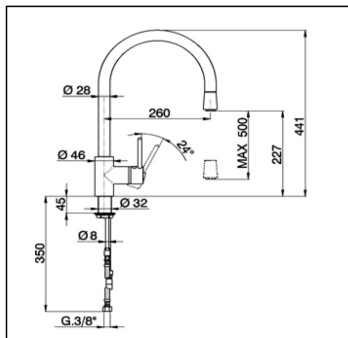

### LL 00157

NR.	DESCRIZIONE DESCRIPTION BESCHREIBUNG DESCRIPTION	N.CODICE CODE NO. WERSKNR. NR.CODE	NR.	DESCRIZIONE DESCRIPTION BESCHREIBUNG DESCRIPTION	N.CODICE CODE NO. WERSKNR. NR.CODE	NR.	DESCRIZIONE DESCRIPTION BESCHREIBUNG DESCRIPTION	N.CODICE CODE NO. WERSKNR. NR.CODE
1	Leva monocomando "LL" Lever "LL" Hebel "LL" Levier "LL"	ZZ944020	5-1	Anello per canna Ring for spout Ring fuer Auslauf Bague pour bec	ZZ944180	9-2	Aeratore M24x1 IA Cascade Mousseur M24x1 IA Cascade Perlator M24x1 IA Cascade Mousseur M24x1 Cascade	ZZ944150
1-1	Grano punta plana inox M.6x6 Screw-stainless steel M.6x6 Madenschraube M.6x6 Vis speciale inox M.6x6	ZZ926450	6	Vite M.6 Screw M.6 Schraube M.6 Vis M.6	ZZ941090	9-3	Cartuccia per aeratore M.24x1 Cascade Mousseur cartridge M.24x1 Cascade Kart. f/Perlator M.24x1 Cascade Cartouche x mousseur M.24x1 Cascade	ZZ933990
1-2	Placchetta per leva neutra Cap for lever Abdeckkappe f/Hebel Plaqueette levier	ZZ933470	7	Placchetta per leva neutra Cap for lever Abdeckkappe f/Hebel Plaqueette levier	ZZ927110	10	Flex 175 cm Ø14 1/2"CN x M15x1 Flex 175 cm Ø14 1/2"CN x M15x1 Brauseschlauch 175 cm Ø14 x M15x1 Flex 175 cm Ø14 1/2"CN x M15x1	ZZ946830
2	Copricartuccia monocomando Escutcheon cartridge Abdeckkappe Couvre-cartouche	ZZ933510	8	Set installazione monoc.doccia estraibile Installation set single lever Befestigungsset Set installation	ZZ928860	11	Peso piombo completo Lead weight Bleigewicht kpl Poids en plomb	ZZ927750
3	Calotta bloccaggio cartuccia Nut for mixing valve Mutter f/Kartusche Ecor pour cartouche	ZZ933530	8-1	Guarnizione fibra 3/8" Gasket rubber 3/8" Fiberdichtung 3/8" Joint en fibre 3/8"	ZZ926960	12	Flessibile M.11x1 3/8" L.365 Flex M.11x1 3/8" L.365 Anschlusschlauch M.11x1 3/8" L.365 Flex M.11x1 3/8" L.365	ZZ928420
4	Cartuccia monocomando Mixing valve Kartusche Cartouche mitigeurs	ZZ931960	9	Doccia estraibileavello con valvolina Handspray with valve Herausziehbare Brause Douchette extr.évier	ZZ944210			
5	Canna alta Ø28 interasse 260 Swinging spout 260 Ø28 Auslauf-Rohr-U-260 Ø28 Bec orientable 260 Ø28	ZZ944200	9-1	Valvola anti-ritorno Ø15 per doccia Back-flow valve Ø15 Durchflussverhinderer Ø15 Clapet anti-retour Ø15	ZZ929560			