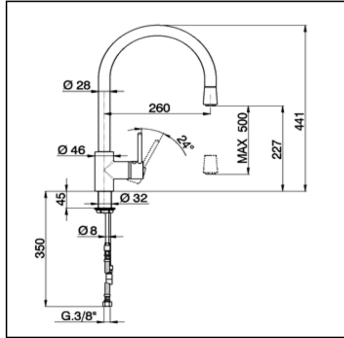

CARATTERISTICHE

Ricambio Cartuccia **ZZ93196000**

Cartuccia Monocomando 38 mm

Miscelatore monocomandoavello docc. estraibile KITCHEN_LL001570

cisal

LL 00157

NR.	DESCRIZIONE DESCRIPTION BESCHREIBUNG DESCRIPTION	N.CODICE CODE NO. WERSKNR. NR.CODE	NR.	DESCRIZIONE DESCRIPTION BESCHREIBUNG DESCRIPTION	N.CODICE CODE NO. WERSKNR. NR.CODE	NR.	DESCRIZIONE DESCRIPTION BESCHREIBUNG DESCRIPTION	N.CODICE CODE NO. WERSKNR. NR.CODE
1	Leva monocomando "LL" Lever "LL" Hebel "LL" Levier "LL"	ZZ944020	5-1	Anello per canna Ring for spout Ring fuer Auslauf Bague pour bec	ZZ944180	9-2	Aeratore M24x1 IA Cascade Mousseur M24x1 IA Cascade Perlator M24x1 IA Cascade Mousseur M24x1 Cascade	ZZ944150
1-1	Grano punta plana inox M.6x6 Screw-stainless steel M.6x6 Madenschraube M.6x6 Vis speciale inox M.6x6	ZZ926450	6	Vite M.6 Screw M.6 Schraube M.6 Vis M.6	ZZ941090	9-3	Cartuccia per aeratore M.24x1 Cascade Mousseur cartridge M.24x1 Cascade Kart. f/Perlator M.24x1 Cascade Cartouche x mousseur M.24x1 Cascade	ZZ933990
1-2	Placchetta per leva neutra Cap for lever Abdeckkappe f/Hebel Plaqueette levier	ZZ933470	7	Placchetta per leva neutra Cap for lever Abdeckkappe f/Hebel Plaqueette levier	ZZ927110	10	Flex 175 cm Ø14 1/2"CN x M15x1 Brauseschlauch 175 cm Ø14 x M15x1 Flex 175 cm Ø14 1/2"CN x M15x1	ZZ946830
2	Copricartuccia monocomando Escutcheon cartridge Abdeckkappe Couvre-cartouche	ZZ933510	8	Set installazione monoc.doccia estraibile Installation set single lever Befestigungsset Set installation	ZZ928860	11	Peso piombo completo Lead weight Bleigewicht kpl Poids en plomb	ZZ927750
3	Calotta bloccaggio cartuccia Nut for mixing valve Mutter f/Kartusche Ecor pour cartouche	ZZ933530	8-1	Guarnizione fibra 3/8" Gasket rubber 3/8" Fiberdichtung 3/8" Joint en fibre 3/8"	ZZ926960	12	Flessibile M.11x1 3/8" L.365 Flex M.11x1 3/8" L.365 Anschlusschlauch M.11x1 3/8" L.365 Flex M.11x1 3/8" L.365	ZZ928420
4	Cartuccia monocomando Mixing valve Kartusche Cartouche mitigeurs	ZZ931960	9	Doccia estraibileavello con valvolina Handspray with valve Herausziehbare Brause Douchette extr.évier	ZZ944210			
5	Canna alta Ø28 interasse 260 Swinging spout 260 Ø28 Auslauf-Rohr-U-260 Ø28 Bec orientable 260 Ø28	ZZ944200	9-1	Valvola anti-ritorno Ø15 per doccia Back-flow valve Ø15 Durchflussverhinderer Ø15 Clapet anti-retour Ø15	ZZ929560			