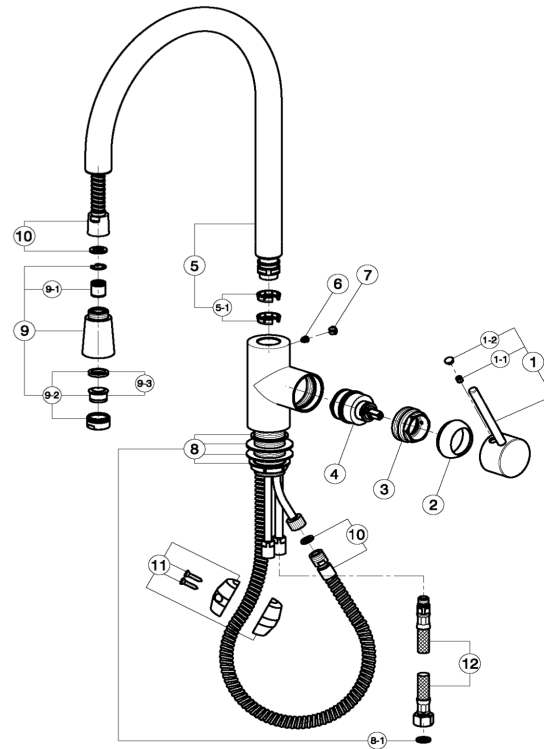

CARATTERISTICHE

Ricambio Cartuccia **ZZ93196000**

Cartuccia Monocomando 38 mm

Miscelatore monocomandoavello docc. estraibile KITCHEN_LL001570

cisal

LL 00157

NR.	DESCRIZIONE DESCRIPTION BESCHREIBUNG DESCRIPTION	N.CODICE CODE NO. WERSKNR. NR.CODE	NR.	DESCRIZIONE DESCRIPTION BESCHREIBUNG DESCRIPTION	N.CODICE CODE NO. WERSKNR. NR.CODE	NR.	DESCRIZIONE DESCRIPTION BESCHREIBUNG DESCRIPTION	N.CODICE CODE NO. WERSKNR. NR.CODE
1	Leva monocomando "LL" Lever "LL" Hebel "LL" Levier "LL"	ZZ944020	5-1	Anello per canna Ring for spout Ring fuer Auslauf Bague pour bec	ZZ944180	9-2	Aeratore M24x1 IA Cascade Mousseur M24x1 IA Cascade Perlator M24x1 IA Cascade Mousseur M24x1 Cascade	ZZ944150
1-1	Grano punta plana inox M.6x6 Screw-stainless steel M.6x6 Madenschraube M.6x6 Vis speciale inox M.6x6	ZZ926450	6	Vite M.6 Screw M.6 Schraube M.6 Vis M.6	ZZ941090	9-3	Cartuccia per aeratore M.24x1 Cascade Mousseur cartridge M.24x1 Cascade Kart. f/Perlator M.24x1 Cascade Cartouche x mousseur M.24x1 Cascade	ZZ933990
1-2	Placchetta per leva neutra Cap for lever Abdeckkappe f/Hebel Plaqueette levier	ZZ933470	7	Placchetta per leva neutra Cap for lever Abdeckkappe f/Hebel Plaqueette levier	ZZ927110	10	Flex 175 cm Ø14 1/2"CN x M15x1 Brauseschlauch 175 cm Ø14 x M15x1 Flex 175 cm Ø14 1/2"CN x M15x1	ZZ946830
2	Copricartuccia monocomando Escutcheon cartridge Abdeckkappe Couvre-cartouche	ZZ933510	8	Set installazione monoc.doccia estraibile Installation set single lever Befestigungsset Set installation	ZZ928860	11	Peso piombo completo Lead weight Bleigewicht kpl Poids en plomb	ZZ927750
3	Calotta bloccaggio cartuccia Nut for mixing valve Mutter f/Kartusche Ecor pour cartouche	ZZ933530	8-1	Guarnizione fibra 3/8" Gasket rubber 3/8" Fiberdichtung 3/8" Joint en fibre 3/8"	ZZ926960	12	Flessibile M.11x1 3/8" L.365 Flex M.11x1 3/8" L.365 Anschlusschlauch M.11x1 3/8" L.365 Flex M.11x1 3/8" L.365	ZZ928420
4	Cartuccia monocomando Mixing valve Kartusche Cartouche mitigeurs	ZZ931960	9	Doccia estraibileavello con valvolina Handspray with valve Herausziehbare Brause Douchette extr.évier	ZZ944210			
5	Canna alta Ø28 interasse 260 Swinging spout 260 Ø28 Auslauf-Rohr-U-260 Ø28 Bec orientable 260 Ø28	ZZ944200	9-1	Valvola anti-ritorno Ø15 per doccia Back-flow valve Ø15 Durchflussverhinderer Ø15 Clapet anti-retour Ø15	ZZ929560			