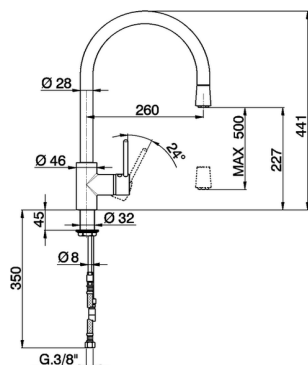

CARATTERISTICHE

Ricambio Cartuccia **ZZ93196000**

Cartuccia Monocomando 38 mm

Miscelatore monocomandoavello docc. estraibile KITCHEN_LL001570

cisal

LL 00157

NR.	DESCRIZIONE DESCRIPTION BESCHREIBUNG DESCRIPTION	N.CODICE CODE NO. WERSKNR. NR.CODE	NR.	DESCRIZIONE DESCRIPTION BESCHREIBUNG DESCRIPTION	N.CODICE CODE NO. WERSKNR. NR.CODE	NR.	DESCRIZIONE DESCRIPTION BESCHREIBUNG DESCRIPTION	N.CODICE CODE NO. WERSKNR. NR.CODE
1	Leva monocomando "LL" Lever "LL" Hebel "LL" Levier "LL"	ZZ944020	5-1	Anello per canna Ring for spout Ring fuer Auslauf Bague pour bec	ZZ944180	9-2	Aeratore M24x1 IA Cascade Mousseur M24x1 IA Cascade Perlator M24x1 IA Cascade Mousseur M24x1 Cascade	ZZ944150
1-1	Grano punta plana inox M.6x6 Screw-stainless steel M.6x6 Madenschraube M.6x6 Vis speciale inox M.6x6	ZZ926450	6	Vite M.6 Screw M.6 Schraube M.6 Vis M.6	ZZ941090	9-3	Cartuccia per aeratore M.24x1 Cascade Mousseur cartridge M.24x1 Cascade Kart. f/Perlator M.24x1 Cascade Cartouche x mousseur M.24x1 Cascade	ZZ933990
1-2	Placchetta per leva neutra Cap for lever Abdeckkappe f/Hebel Plaqueette levier	ZZ933470	7	Placchetta per leva neutra Cap for lever Abdeckkappe f/Hebel Plaqueette levier	ZZ927110	10	Flex 175 cm Ø14 1/2"CN x M15x1 Brauseschlauch 175 cm Ø14 x M15x1 Flex 175 cm Ø14 1/2"CN x M15x1	ZZ946830
2	Copricartuccia monocomando Escutcheon cartridge Abdeckkappe Couvre-cartouche	ZZ933510	8	Set installazione monoc.doccia estraibile Installation set single lever Befestigungsset Set installation	ZZ928860	11	Peso piombo completo Lead weight Bleigewicht kpl Poids en plomb	ZZ927750
3	Calotta bloccaggio cartuccia Nut for mixing valve Mutter f/Kartusche Ecor pour cartouche	ZZ933530	8-1	Guarnizione fibra 3/8" Gasket rubber 3/8" Fiberdichtung 3/8" Joint en fibre 3/8"	ZZ926960	12	Flessibile M.11x1 3/8" L.365 Flex M.11x1 3/8" L.365 Anschlusschlauch M.11x1 3/8" L.365 Flex M.11x1 3/8" L.365	ZZ928420
4	Cartuccia monocomando Mixing valve Kartusche Cartouche mitigeurs	ZZ931960	9	Doccia estraibileavello con valvolina Handspray with valve Herausziehbare Brause Douchette extr.évier	ZZ944210			
5	Canna alta Ø28 interasse 260 Swinging spout 260 Ø28 Auslauf-Rohr-U-260 Ø28 Bec orientable 260 Ø28	ZZ944200	9-1	Valvola anti-ritorno Ø15 per doccia Back-flow valve Ø15 Durchflussverhinderer Ø15 Clapet anti-retour Ø15	ZZ929560			