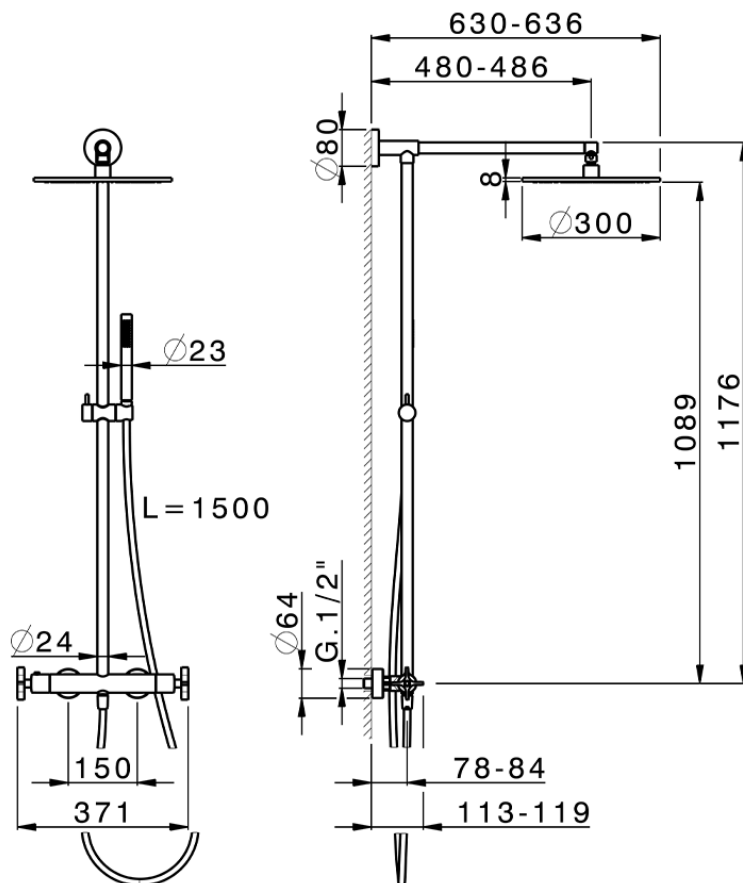

Colonna doccia termostatica 2 funzioni GRACE_GSC7801N

GSC7801N

<https://www.cisal.it/colonna-doccia-termostatica-2-funzioni-grace-gsc7801n>

2026-06-25