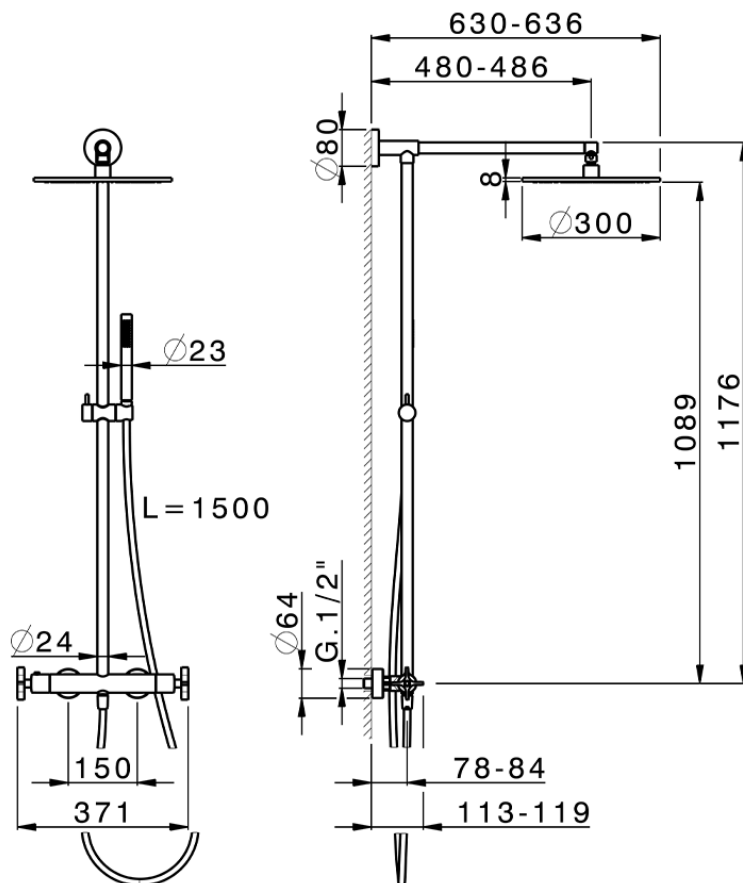

## Colonna doccia termostatica 2 funzioni GRACE\_GSC7801N

GSC7801N

<https://www.cisal.it/colonna-doccia-termostatica-2-funzioni-grace-gsc7801n>

2026-05-11