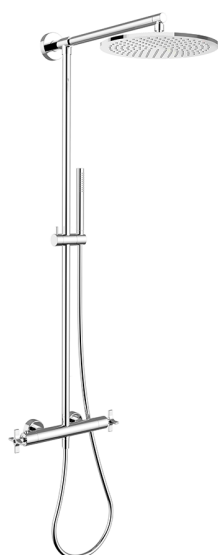

Colonna doccia termostatica 2 funzioni GRACE_GSC7801N

MODELLO **GSC7801N**

Colonna doccia termostatica 2 funzioni, devia stop 2 uscite, colonna fissa, supporto doccetta scorrevole in Ottone, doccetta monogetto D.22,5 mm in Ottone, soffione tondo D.300 mm sp.8 mm in OTTONE, flessibile liscio SUPREME 150 cm

FINITURE DISPONIBILI

21 21 Cromo

6T 6T Cromo/Nero Opaco

CARATTERISTICHE

Ricambio Cartuccia **22.04A.AR - ZZ97279004**

Cartuccia Termostatica Argo 2 (filtro lungo)

DeviaStop

La tecnologia Devia Stop di Cisal consente con un semplice movimento rotativo di gestire la portata dell'acqua e di scegliere la modalità d'erogazione (soffione, doccetta a mano).

Termostatico

Il Termostatico Cisal è il tuo personale gestore dell'acqua che ti aiuta a gestire e controllare acqua ed energia senza sprechi.

2026-05-11