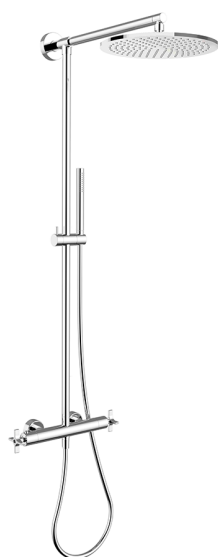

Colonna doccia termostatica 2 funzioni GRACE_GSC7801N

MODELLO **GSC7801N**

Colonna doccia termostatica 2 funzioni, devia stop 2 uscite, colonna fissa, supporto doccetta scorrevole in Ottone, doccetta monogetto D.22,5 mm in Ottone, soffione tondo D.300 mm sp.8 mm in OTTONE, flessibile liscio SUPREME 150 cm

FINITURE DISPONIBILI

21 21 Cromo

6T 6T Cromo/Nero Opaco

CARATTERISTICHE

Ricambio Cartuccia **22.04A.AR - ZZ97279004**

Cartuccia Termostatica Argo 2 (filtro lungo)

DeviaStop

La tecnologia Devia Stop di Cisal consente con un semplice movimento rotativo di gestire la portata dell'acqua e di scegliere la modalità d'erogazione (soffione, doccetta a mano).

Termostatico

Il Termostatico Cisal è il tuo personale gestore dell'acqua che ti aiuta a gestire e controllare acqua ed energia senza sprechi.

2026-06-25