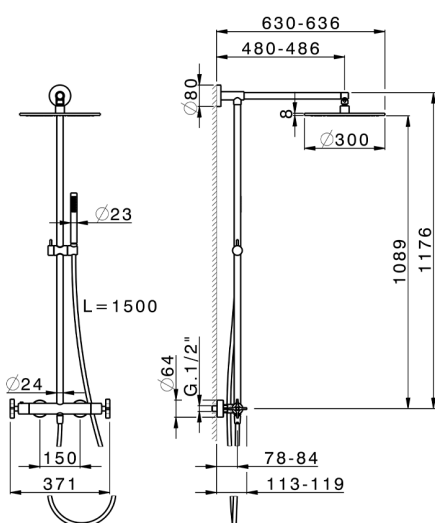

Colonna doccia termostatica 2 funzioni GRACE_GSC7801N

MODELLO **GSC7801N**

Colonna doccia termostatica 2 funzioni, devia stop 2 uscite, colonna fissa, supporto doccetta scorrevole in Ottone, doccetta monogetto D.22,5 mm in Ottone, soffione tondo D.300 mm sp.8 mm in OTTONE, flessibile liscio SUPREME 150 cm

FINITURE DISPONIBILI

21 21 Cromo

6T 6T Cromo/Nero Opaco

CARATTERISTICHE

Ricambio Cartuccia **22.04A.AR - ZZ97279004**

Cartuccia Termostatica Argo 2 (filtro lungo)

DeviaStop

La tecnologia Devia Stop di Cisal consente con un semplice movimento rotativo di gestire la portata dell'acqua e di scegliere la modalità d'erogazione (soffione, doccetta a mano).