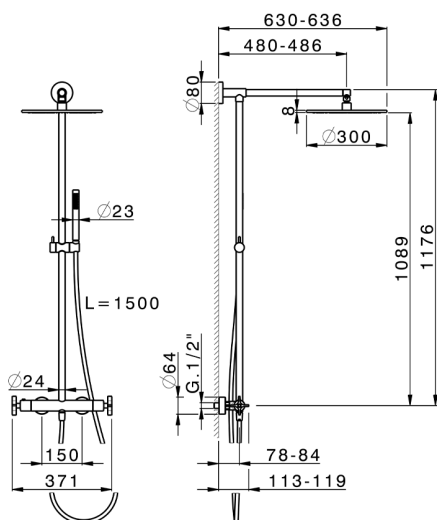

Colonna doccia termostatica 2 funzioni GRACE_GSC7801N

MODELLO **GSC7801N**

Colonna doccia termostatica 2 funzioni, devia stop 2 uscite, colonna fissa, supporto doccetta scorrevole in Ottone, doccetta monogetto D.22,5 mm in Ottone, soffione tondo D.300 mm sp.8 mm in OTTONE, flessibile liscio SUPREME 150 cm

FINITURE DISPONIBILI

21 21 Cromo

6T 6T Cromo/Nero Opaco

CARATTERISTICHE

Ricambio Cartuccia **22.04A.AR - ZZ97279004**

Cartuccia Termostatica Argo 2 (filtro lungo)

DeviaStop

La tecnologia Devia Stop di Cisal consente con un semplice movimento rotativo di gestire la portata dell'acqua e di scegliere la modalità d'erogazione (soffione, doccetta a mano).