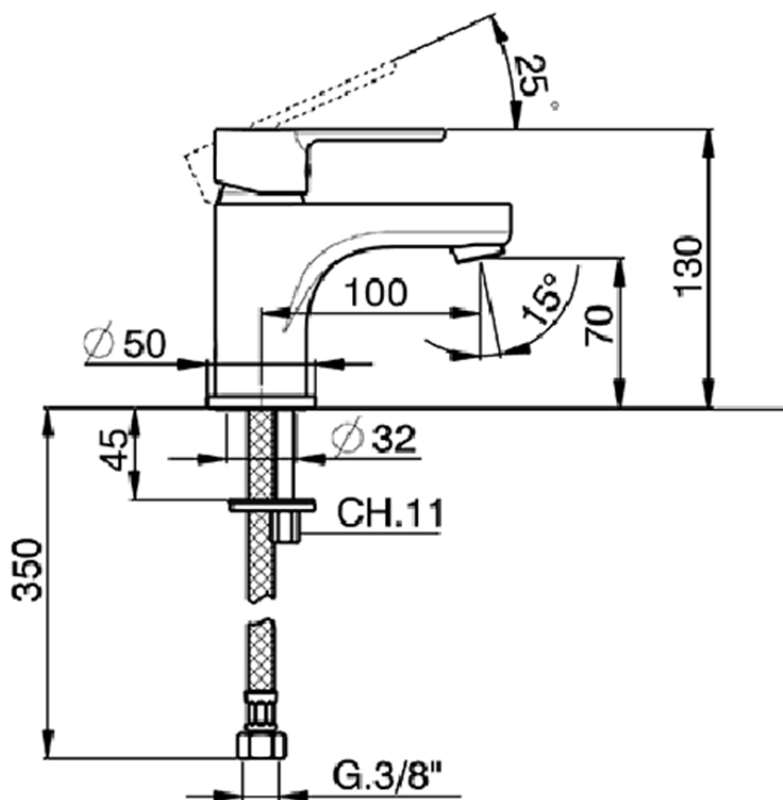

Miscelatore monocomando lavabo TENDER_C2000540

C2000540

<https://www.cisal.it/miscelatore-monocomando-lavabo-tender-c2000540>

2026-04-05