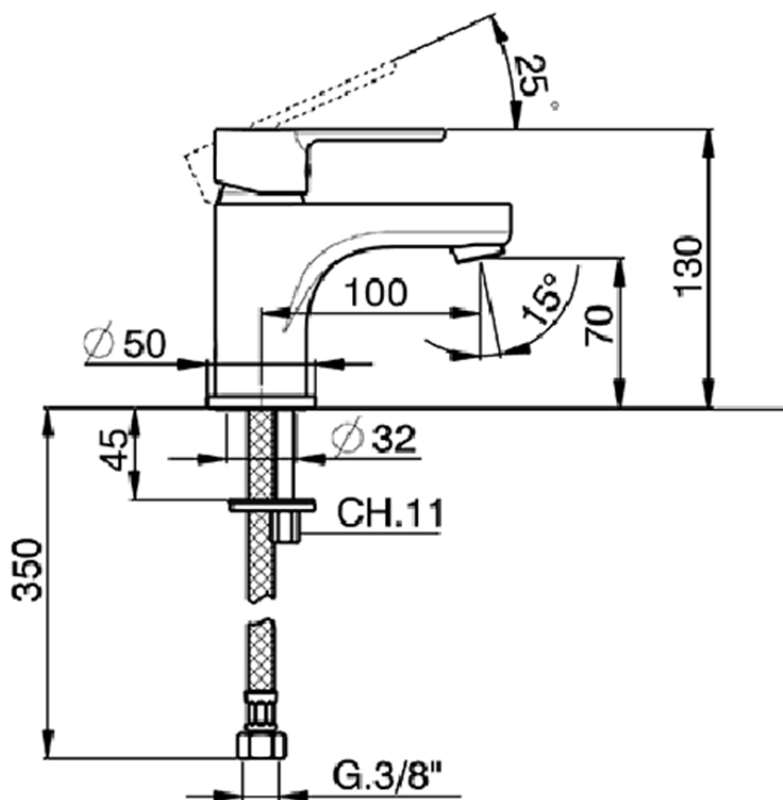

Miscelatore monocomando lavabo TENDER_C2000540

C2000540

<https://www.cisal.it/miscelatore-monocomando-lavabo-tender-c2000540>

2026-07-04