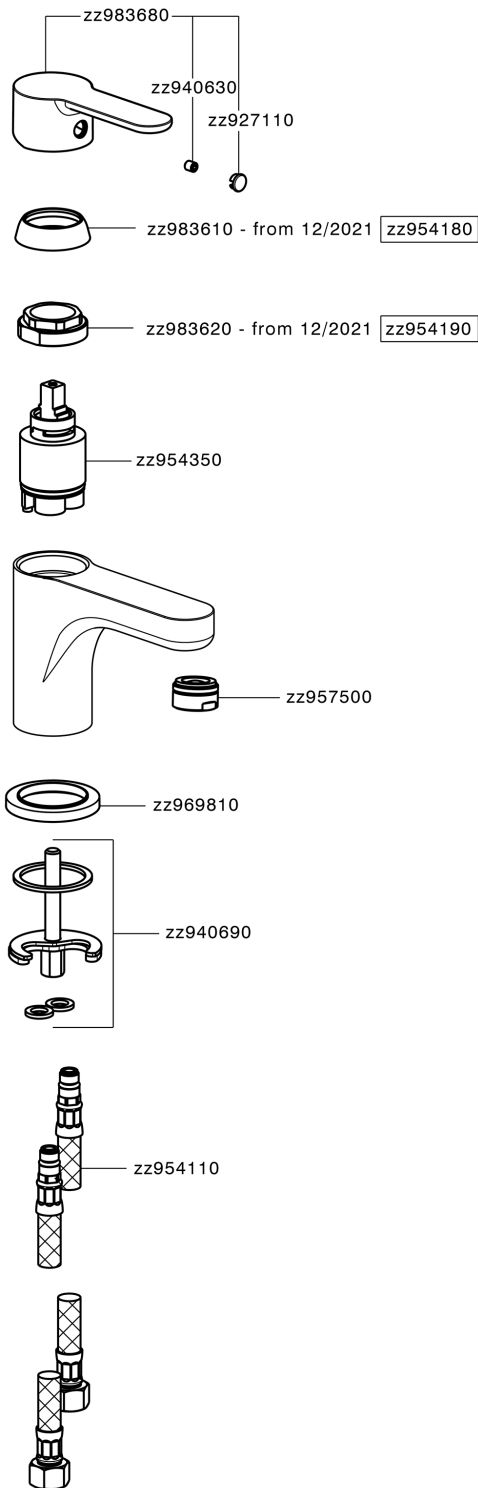

## Miscelatore monocomando lavabo TENDER\_C2000540

C2000540

<https://www.cisal.it/miscelatore-monocomando-lavabo-tender-c2000540>

2026-07-04