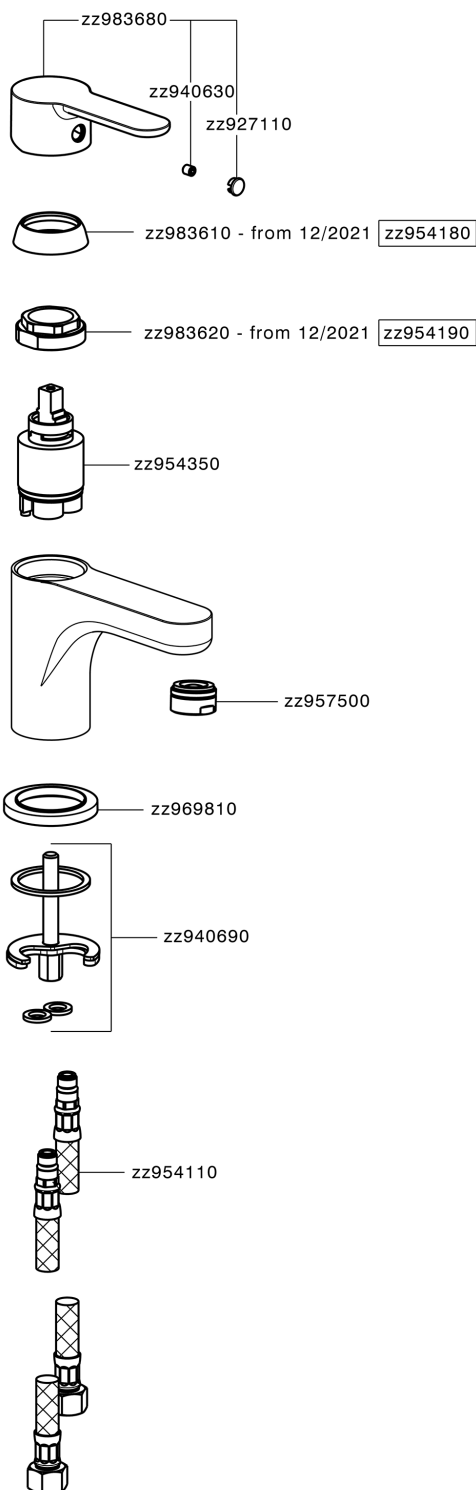

Miscelatore monocomando lavabo TENDER_C2000540

C2000540

<https://www.cisal.it/miscelatore-monocomando-lavabo-tender-c2000540>

2026-04-05