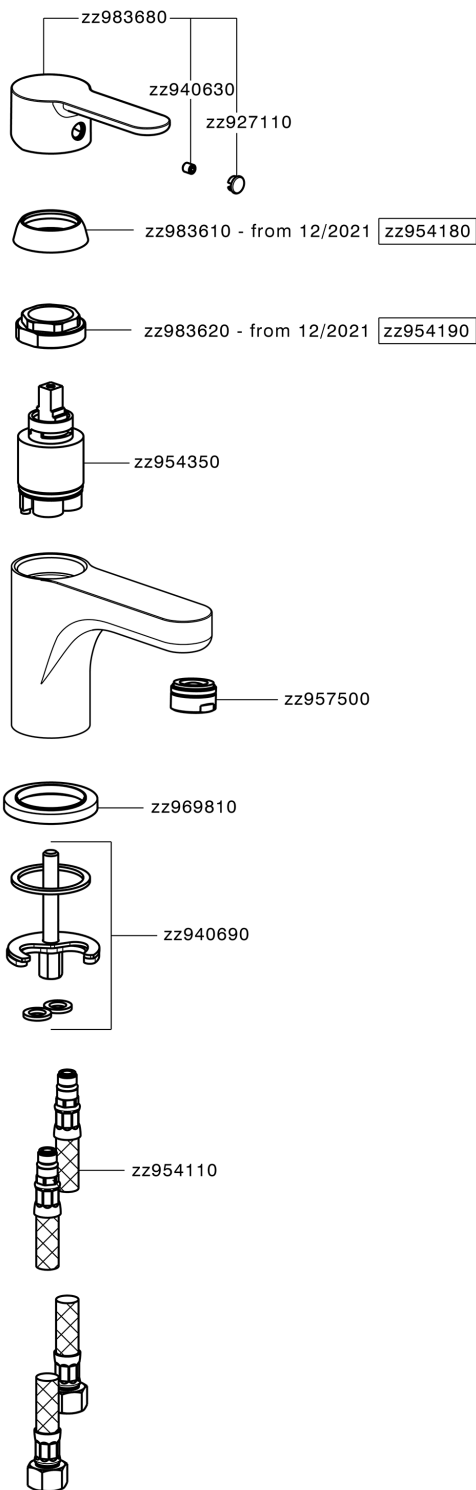

Miscelatore monocomando lavabo TENDER_C2000540

C2000540

<https://www.cisal.it/miscelatore-monocomando-lavabo-tender-c2000540>

2026-04-05