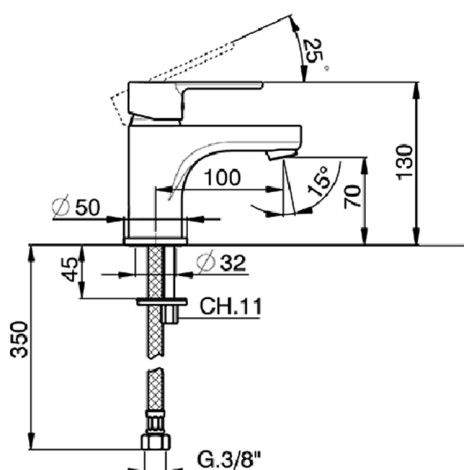

## Miscelatore monocomando lavabo TENDER\_C2000540

MODELLO **C2000540**

Miscelatore monocomando lavabo, senza scarico automatico, flex inox G.3/8"

FINITURE DISPONIBILI

**21** 21 Cromo

CARATTERISTICHE

Ricambio Cartuccia **ZZ95435000**

**Cartuccia Monocomando 35 mm**

### EcoStop

Con il Dispositivo EcoStop l'apertura dell'acqua avviene con un punto duro al 50% circa della portata. Un fermo a metà apertura, da vincere con una leggera forza solo e soltanto quando ci sia una reale necessità di richiesta d'acqua alla massima portata. Ciò permette di consumare fino al 50% in meno di acqua.