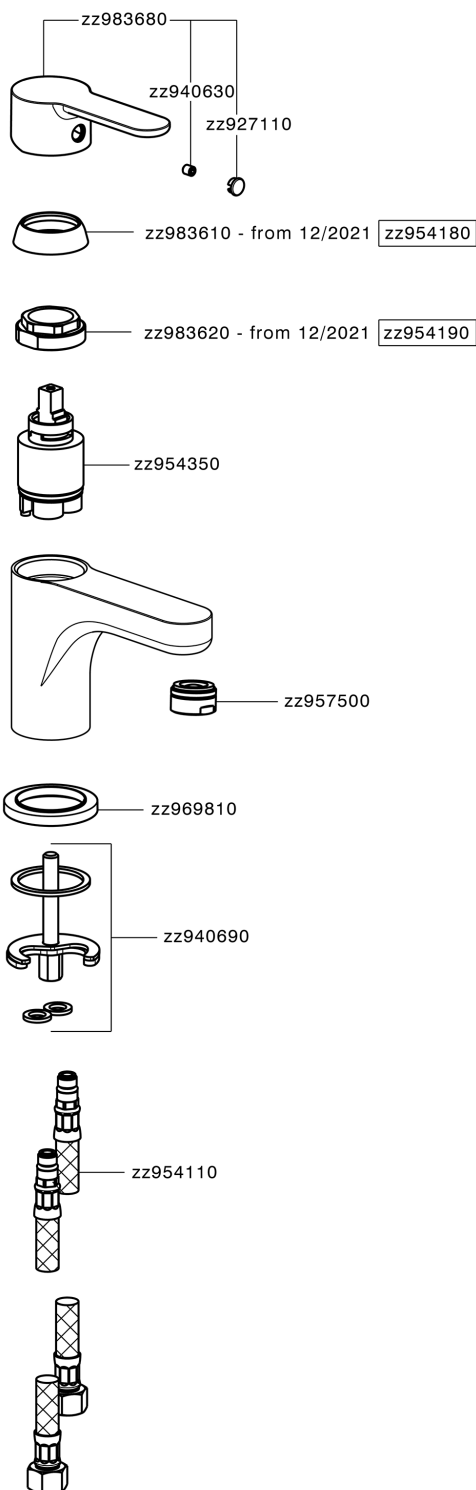

Miscelatore monocomando lavabo TENDER_C2000540

C2000540

<https://www.cisal.it/miscelatore-monocomando-lavabo-tender-c2000540>

2026-07-04