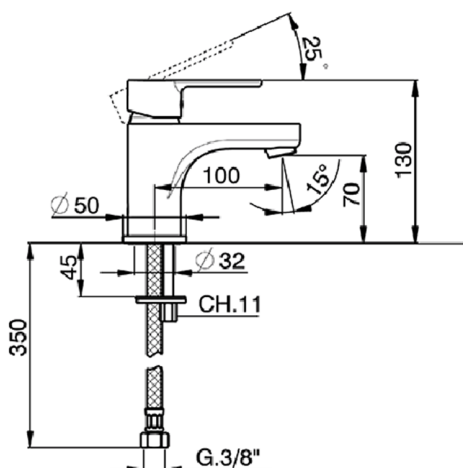

## Miscelatore monocomando lavabo TENDER\_C2000540

MODELLO **C2000540**

Miscelatore monocomando lavabo, senza scarico automatico, flex inox G.3/8"

FINITURE DISPONIBILI

**21** 21 Cromo

CARATTERISTICHE

Ricambio Cartuccia **ZZ95435000**

**Cartuccia Monocomando 35 mm**

### EcoStop

Con il Dispositivo EcoStop l'apertura dell'acqua avviene con un punto duro al 50% circa della portata. Un fermo a metà apertura, da vincere con una leggera forza solo e soltanto quando ci sia una reale necessità di richiesta d'acqua alla massima portata. Ciò permette di consumare fino al 50% in meno di acqua.