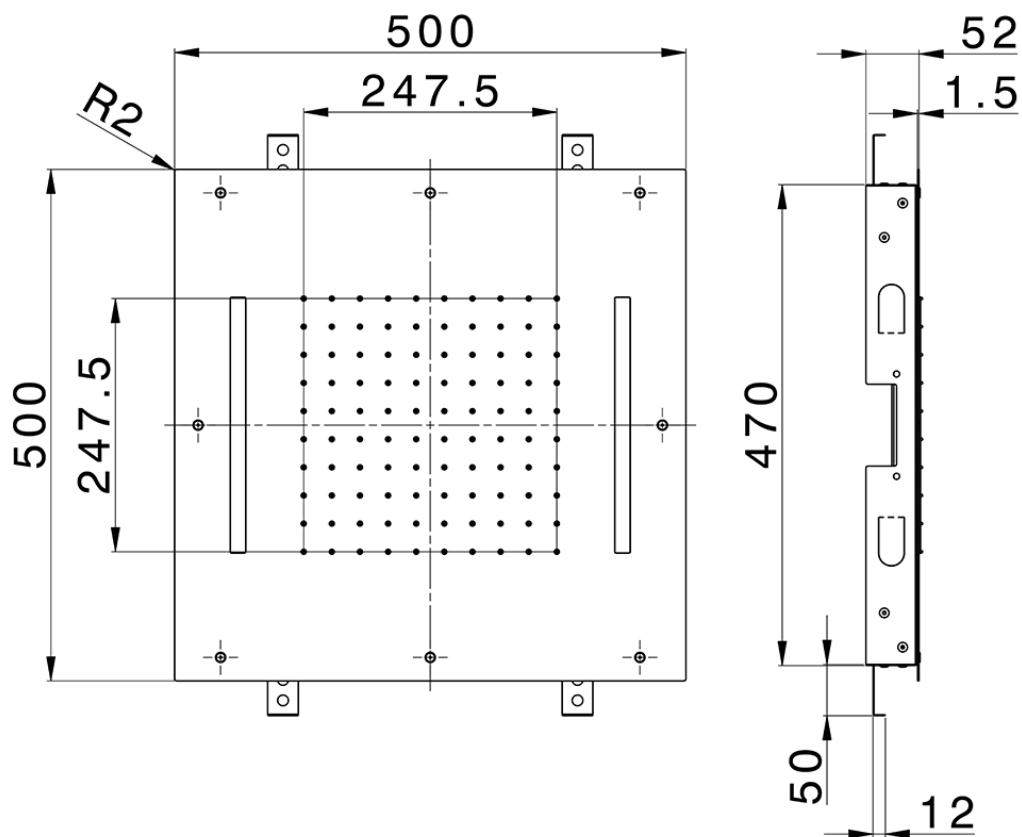

**Soffione a soffitto con cromoterapia 500x500 mm ZEN SHOWER\_ZS0C0070**

ZS0C0070

<https://www.cisal.it/soffione-a-soffitto-con-cromoterapia-500x500-mm-zen-shower-zs0c0070>

2026-05-26