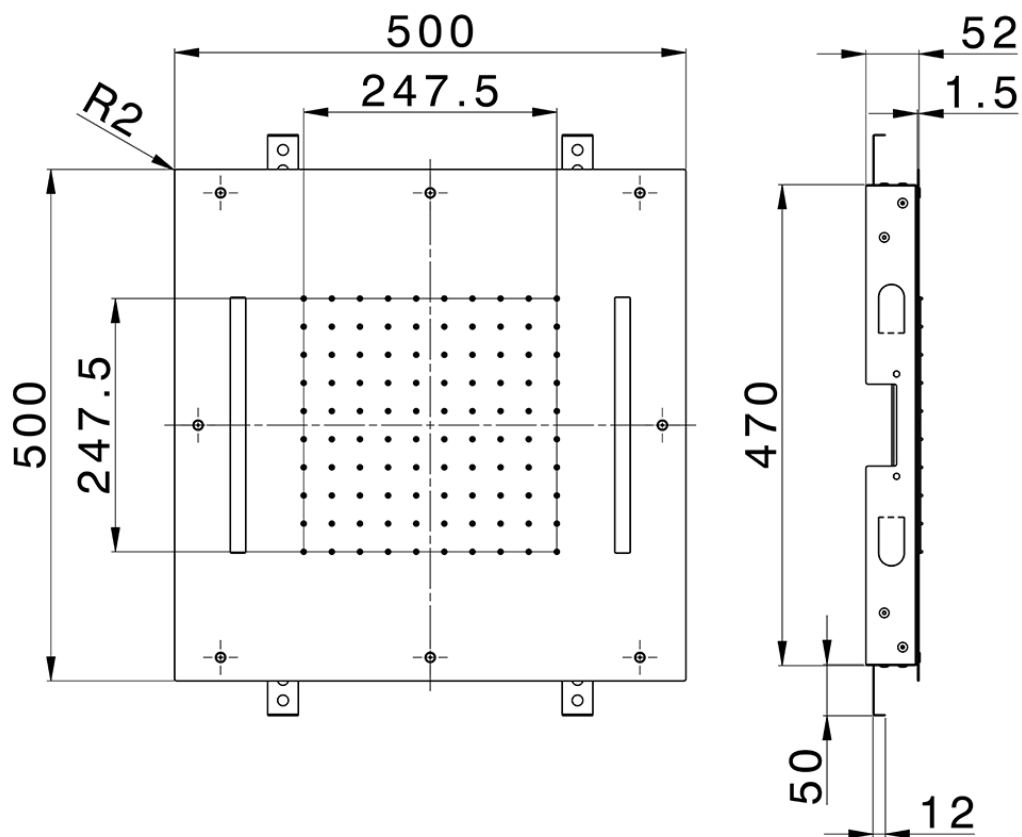

**Soffione a soffitto con cromoterapia 500x500 mm ZEN SHOWER\_ZS0C0070**

ZS0C0070

<https://www.cisal.it/soffione-a-soffitto-con-cromoterapia-500x500-mm-zen-shower-zs0c0070>

2026-04-15