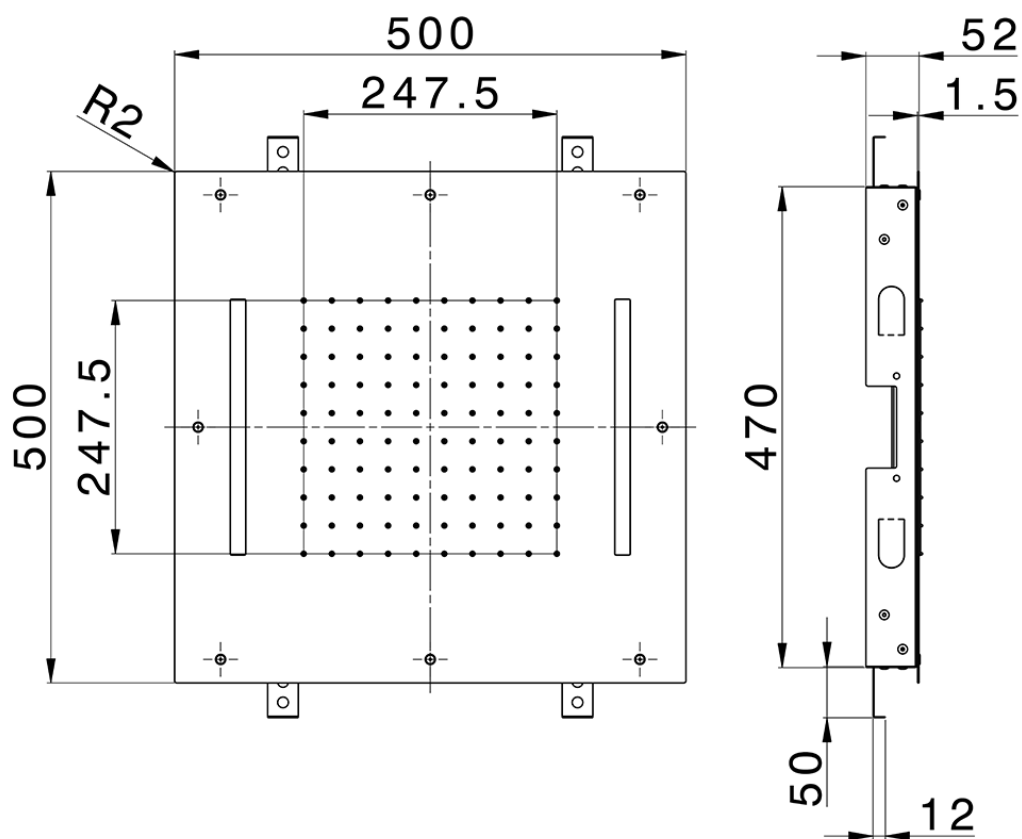

Soffione a soffitto con cromoterapia 500x500 mm ZEN SHOWER_ZS0C0070

ZS0C0070

<https://www.cisal.it/soffione-a-soffitto-con-cromoterapia-500x500-mm-zen-shower-zs0c0070>

2026-06-29