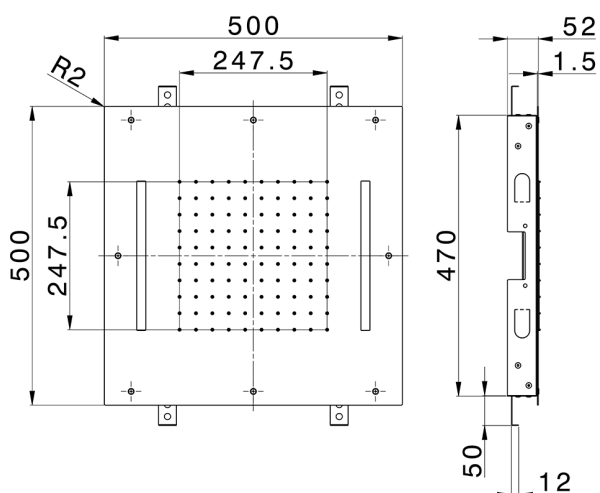

Soffione a soffitto con cromoterapia 500x500 mm ZEN SHOWER_ZS0C0070

MODELLO **ZS0C0070**

Soffione a soffitto con cromoterapia 500x500 mm, funzioni pioggia, cromoterapia, con radiocomando incluso, acciaio inox AISI 304

FINITURE DISPONIBILI

- **D1** D1 Inox Spazzolato
- **40** 40 Nero Opaco
- **4Q** 4Q Bianco Opaco
- **5G** 5G Oro Rosa
- **D2** D2 Inox Lucido

CARATTERISTICHE

2026-04-15