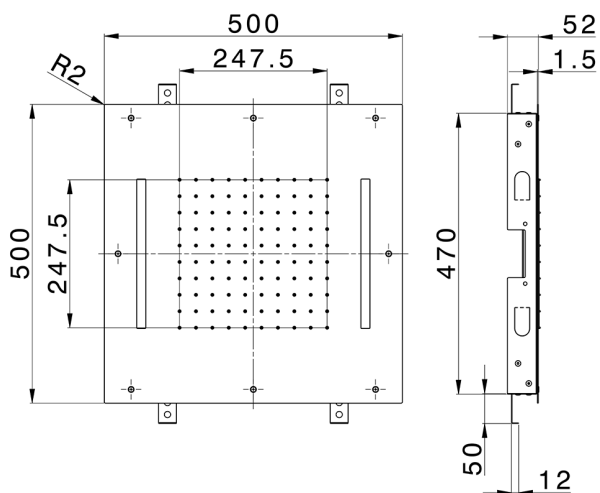

Soffione a soffitto con cromoterapia 500x500 mm ZEN SHOWER_ZS0C0070

MODELLO **ZS0C0070**

Soffione a soffitto con cromoterapia 500x500 mm, funzioni pioggia, cromoterapia, con radiocomando incluso, acciaio inox AISI 304

FINITURE DISPONIBILI

- **D1** D1 Inox Spazzolato
- **40** 40 Nero Opaco
- **4Q** 4Q Bianco Opaco
- **5G** 5G Oro Rosa
- **D2** D2 Inox Lucido

CARATTERISTICHE

2026-06-29