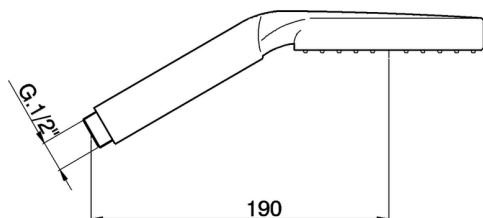

Doccetta Hydro 2 SHOWER_DS014220

MODELLO **DS014220**

Doccetta Hydro 2, monogetto in ABS

FINITURE DISPONIBILI

CARATTERISTICHE

2026-04-20