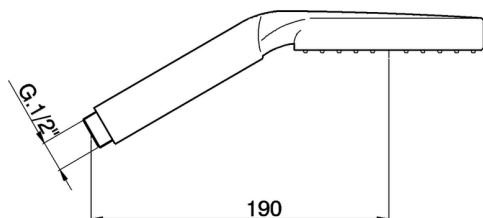

Doccetta Hydro 2 SHOWER_DS014220

MODELLO **DS014220**

Doccetta Hydro 2, monogetto in ABS

FINITURE DISPONIBILI

CARATTERISTICHE

2026-06-15