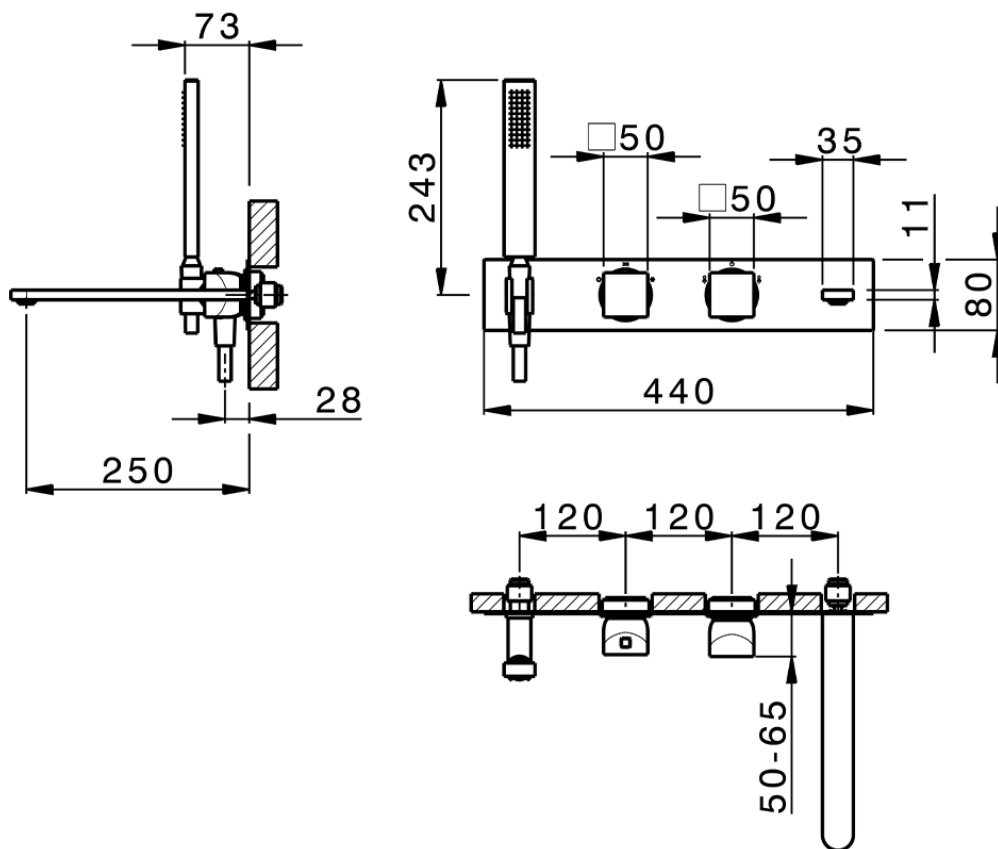

Parte esterna termostatico vasca incasso 2 uscite HI-RISE_RI019440

RI019440

<https://www.cisal.it/parte-esterna-termostatico-vasca-incasso-2-uscite-hi-rise-ri019440>

ZA019440

<https://www.cisal.it/parte-incasso-termostatico-vasca-2-uscite-incasso-za019440>