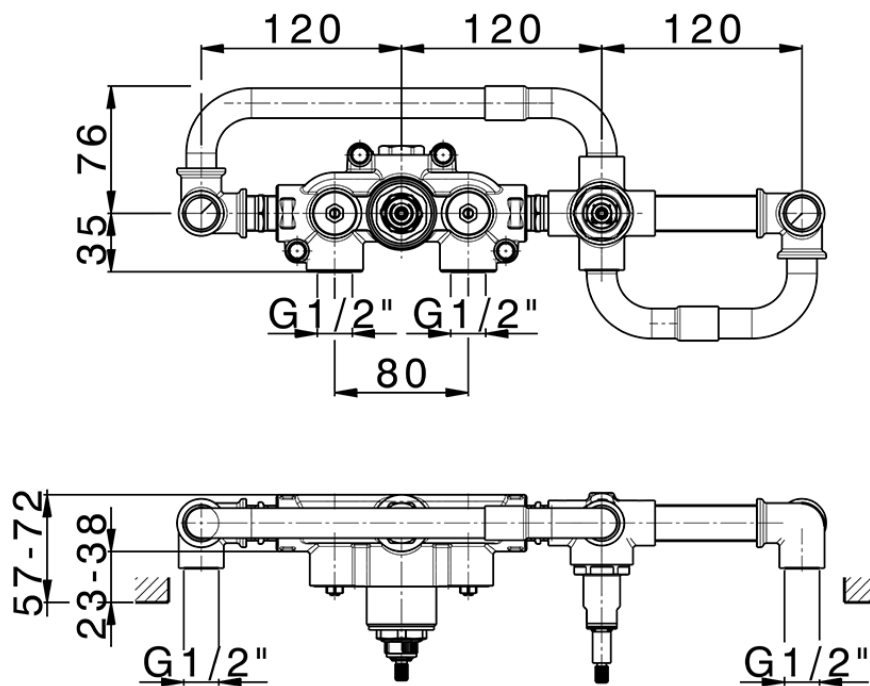

Parte esterna termostatico vasca incasso 2 uscite HI-RISE_RI019440

RI019440

<https://www.cisal.it/parte-esterna-termostatico-vasca-incasso-2-uscite-hi-rise-ri019440>

ZA019440

<https://www.cisal.it/parte-incasso-termostatico-vasca-2-uscite-incasso-za019440>