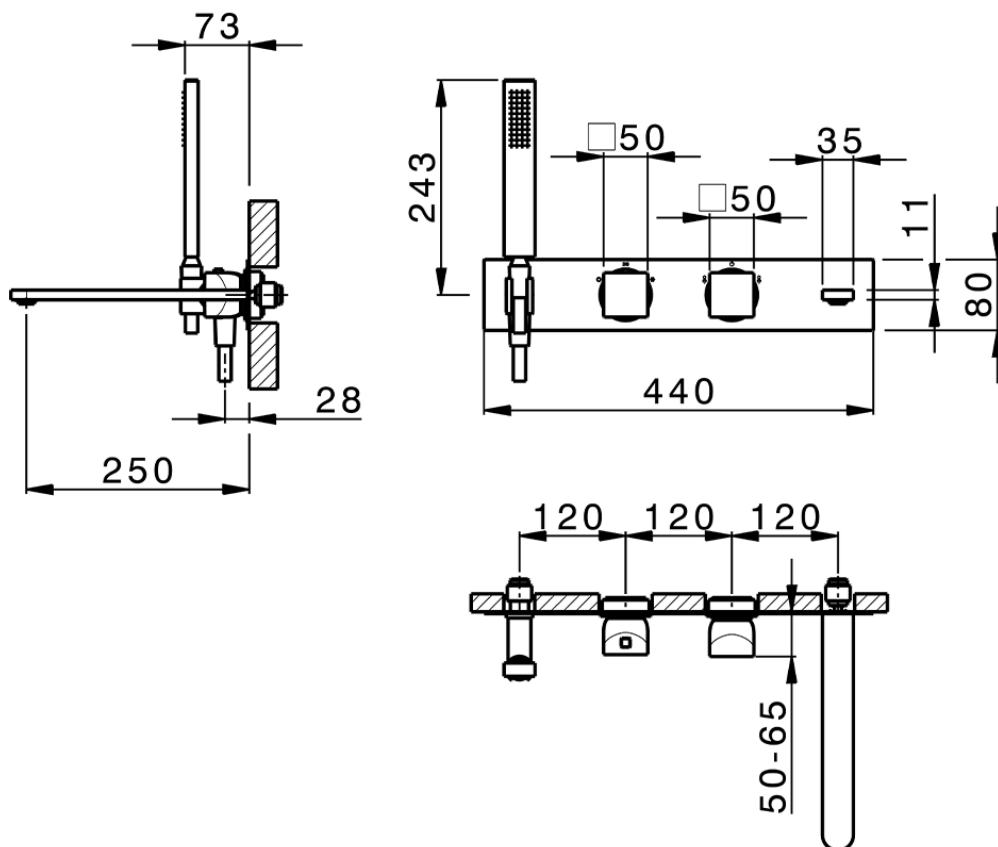

## Parte esterna termostatico vasca incasso 2 uscite HI-RISE\_RI019440

RI019440

<https://www.cisal.it/parte-esterna-termostatico-vasca-incasso-2-uscite-hi-rise-ri019440>

ZA019440

<https://www.cisal.it/parte-incasso-termostatico-vasca-2-uscite-incasso-za019440>