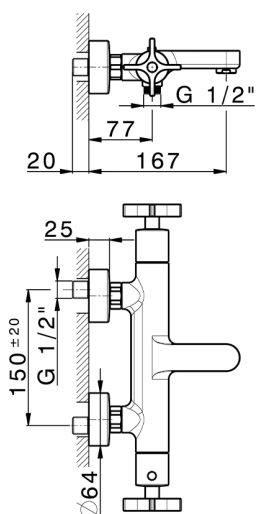

Miscelatore termostatico vasca GRACE_GST21016

MODELLO **GST21016**

Miscelatore termostatico vasca, senza completo doccia, attacco per flessibile 1/2" M

FINITURE DISPONIBILI

-  **21** 21 Cromo
-  **2F** 2F Nichel Spazzolato
-  **2W** 2W Oro Spazzolato
-  **5H** 5H Dark Brass Brushed
-  **5L** 5L Black Titanium Spazzolato
-  **6T** 6T Cromo/Nero Opaco

CARATTERISTICHE

Ricambio Cartuccia **22.04A.AR - ZZ97279004**

Cartuccia Termostatica Argo 2 (filtro lungo)

DeviaStop

La tecnologia Devia Stop di Cisol consente con un semplice movimento rotativo di gestire la portata dell'acqua e di scegliere la modalità d'erogazione (soffione, doccetta a mano).