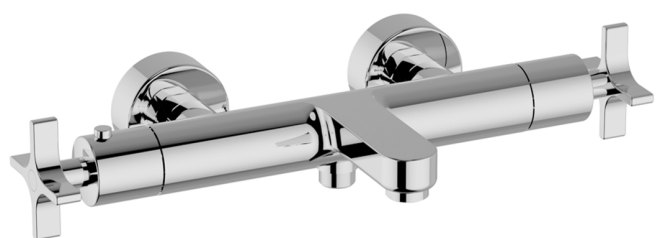

Miscelatore termostatico vasca GRACE_GST21016

MODELLO **GST21016**

Miscelatore termostatico vasca, senza completo doccia, attacco per flessibile 1/2" M

FINITURE DISPONIBILI

-  **21** 21 Cromo
-  **2F** 2F Nichel Spazzolato
-  **2W** 2W Oro Spazzolato
-  **5H** 5H Dark Brass Brushed
-  **5L** 5L Black Titanium Spazzolato
-  **6T** 6T Cromo/Nero Opaco

CARATTERISTICHE

Ricambio Cartuccia **22.04A.AR - ZZ97279004**

Cartuccia Termostatica Argo 2 (filtro lungo)

DeviaStop

La tecnologia Devia Stop di Cisol consente con un semplice movimento rotativo di gestire la portata dell'acqua e di scegliere la modalità d'erogazione (soffione, doccetta a mano).

Termostatico

Il Termostatico Cisol è il tuo personale gestore dell'acqua che ti aiuta a gestire e controllare acqua ed energia senza sprechi.

2025-07-12