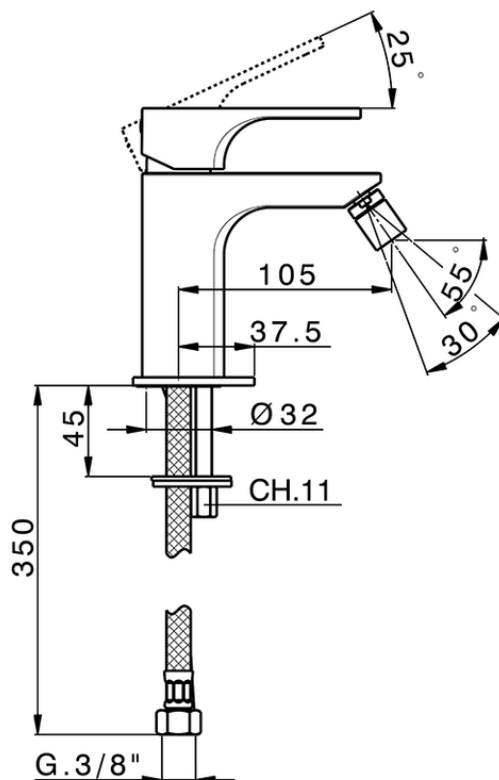

Miscelatore monocomando bidet CUBIC_CU000561

CU000561

<https://www.cisal.it/miscelatore-monocomando-bidet-cubic-cu000561>

2026-06-22