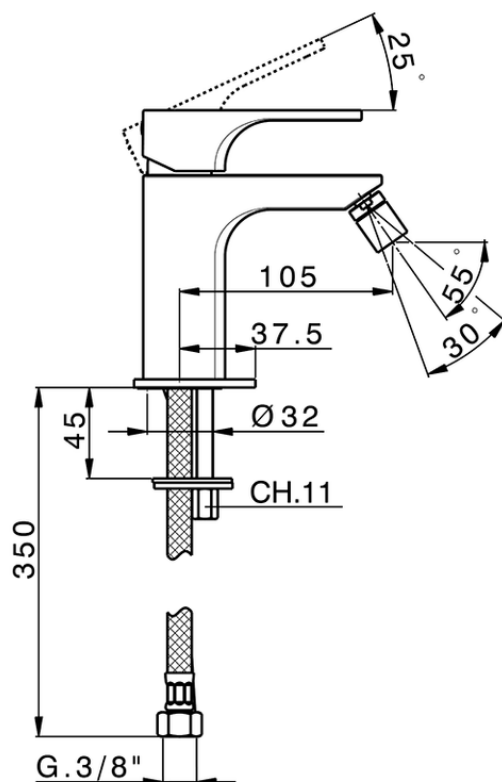

Miscelatore monocomando bidet CUBIC_CU000561

CU000561

<https://www.cisal.it/miscelatore-monocomando-bidet-cubic-cu000561>

2026-05-08