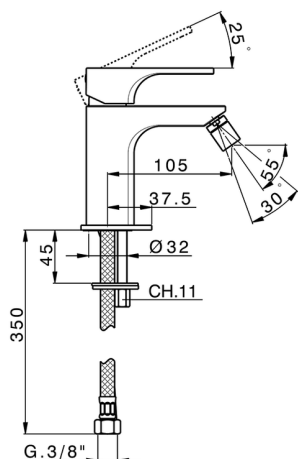

Miscelatore monocomando bidet CUBIC_CU000561

MODELLO **CU000561**

Miscelatore monocomando bidet, senza scarico automatico, flex inox G.3/8"

FINITURE DISPONIBILI

-  **21** 21 Cromo
-  **2B** 2B Nichel Lucido
-  **2F** 2F Nichel Spazzolato
-  **40** 40 Nero Opaco

CARATTERISTICHE

Ricambio Cartuccia **ZZ94240000**

Cartuccia Monocomando 25 mm

2026-06-22