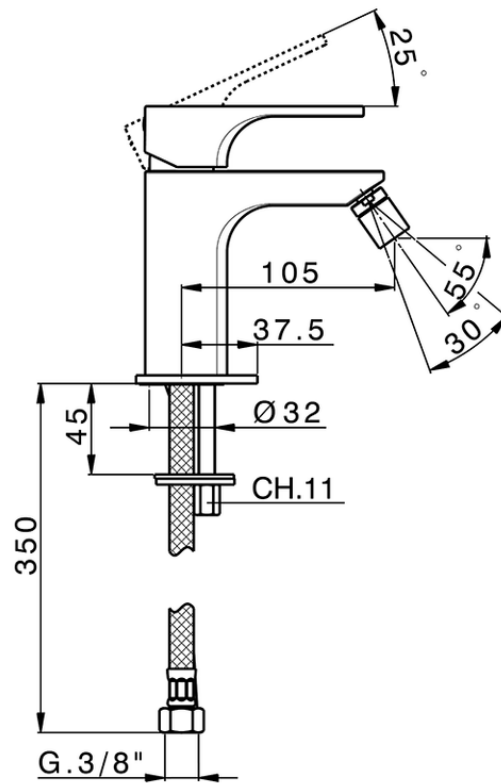

Miscelatore monocomando bidet CUBIC_CU000561

CU000561

<https://www.cisal.it/miscelatore-monocomando-bidet-cubic-cu000561>

2026-06-23