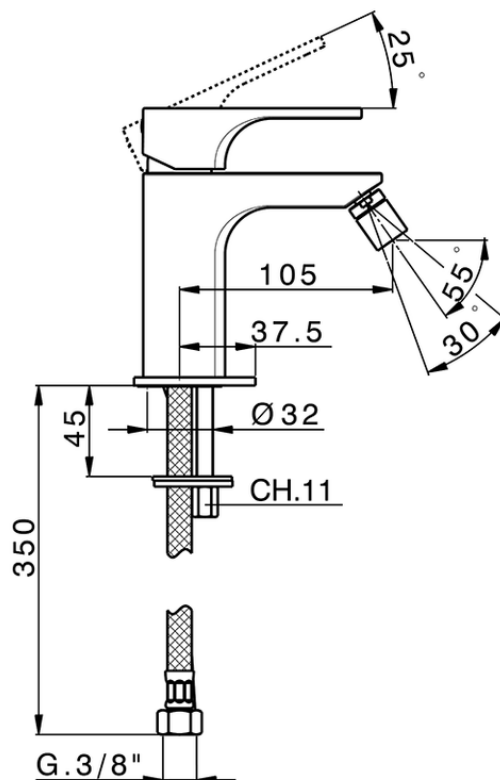

Miscelatore monocomando bidet CUBIC_CU000561

CU000561

<https://www.cisal.it/miscelatore-monocomando-bidet-cubic-cu000561>

2026-05-08