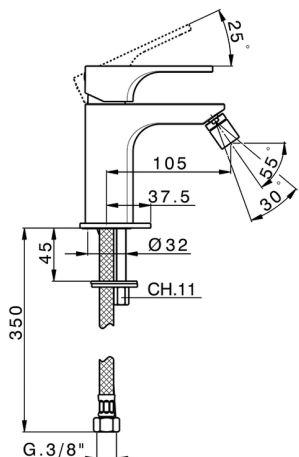

Miscelatore monocomando bidet CUBIC_CU000561

MODELLO **CU000561**

Miscelatore monocomando bidet, senza scarico automatico, flex inox G.3/8"

FINITURE DISPONIBILI

-  **21** 21 Cromo
-  **2B** 2B Nichel Lucido
-  **2F** 2F Nichel Spazzolato
-  **40** 40 Nero Opaco

CARATTERISTICHE

Ricambio Cartuccia **ZZ94240000**

Cartuccia Monocomando 25 mm

2026-05-08