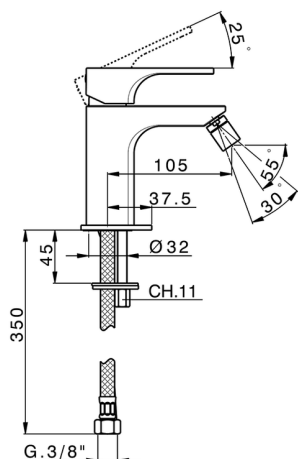

Miscelatore monocomando bidet CUBIC_CU000561

MODELLO **CU000561**

Miscelatore monocomando bidet, senza scarico automatico, flex inox G.3/8"

FINITURE DISPONIBILI

-  **21** 21 Cromo
-  **2B** 2B Nichel Lucido
-  **2F** 2F Nichel Spazzolato
-  **40** 40 Nero Opaco

CARATTERISTICHE

Ricambio Cartuccia **ZZ94240000**

Cartuccia Monocomando 25 mm

2026-06-23