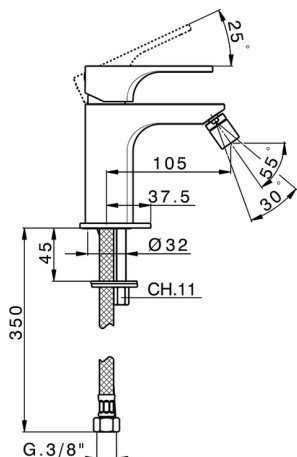

## Miscelatore monocomando bidet CUBIC\_CU000561

MODELLO **CU000561**

Miscelatore monocomando bidet, senza scarico automatico, flex inox G.3/8"

### CARATTERISTICHE

Ricambio Cartuccia **ZZ94240000**

**Cartuccia Monocomando 25 mm**

2026-05-08