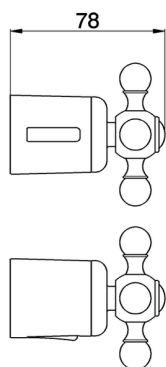

Maniglia 'AC' RICAMBI_ZZ935860

MODELLO **ZZ935860**

Maniglia 'AC', regolazione portata

FINITURE DISPONIBILI

-  **21** 21 Cromo
-  **27** 27 Vecchio Bronzo
-  **2A** 2A Nichel Satinato Spazzolato
-  **74** 74 Cromo/Oro