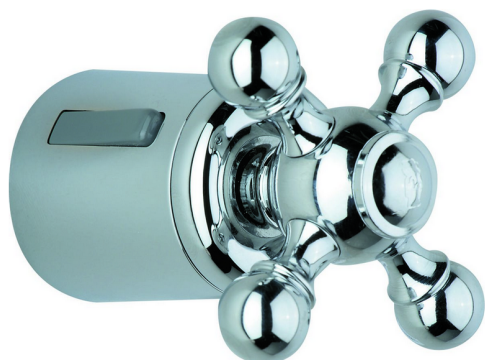

Maniglia 'AC' RICAMBI_ZZ935860

MODELLO **ZZ935860**

Maniglia 'AC', regolazione portata

FINITURE DISPONIBILI

-  **21** 21 Cromo
-  **27** 27 Vecchio Bronzo
-  **2A** 2A Nichel Satinato Spazzolato
-  **74** 74 Cromo/Oro