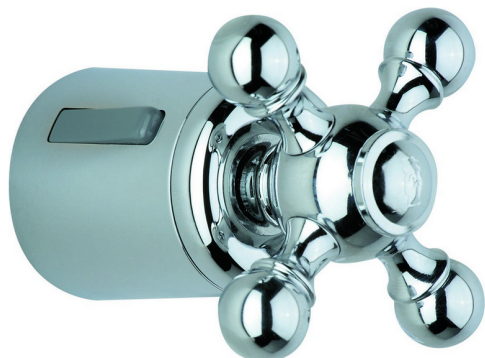

Maniglia 'AC' RICAMBI_ZZ935860

MODELLO **ZZ935860**

Maniglia 'AC', regolazione portata

FINITURE DISPONIBILI

-  **21** 21 Cromo
-  **27** 27 Vecchio Bronzo
-  **2A** 2A Nichel Satinato Spazzolato
-  **74** 74 Cromo/Oro