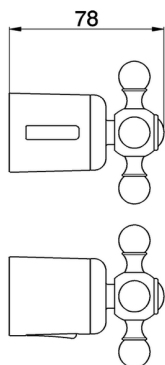

Maniglia 'AC' RICAMBI_ZZ935860

MODELLO **ZZ935860**

Maniglia 'AC', regolazione portata

FINITURE DISPONIBILI

-  **21** 21 Cromo
-  **27** 27 Vecchio Bronzo
-  **2A** 2A Nichel Satinato Spazzolato
-  **74** 74 Cromo/Oro