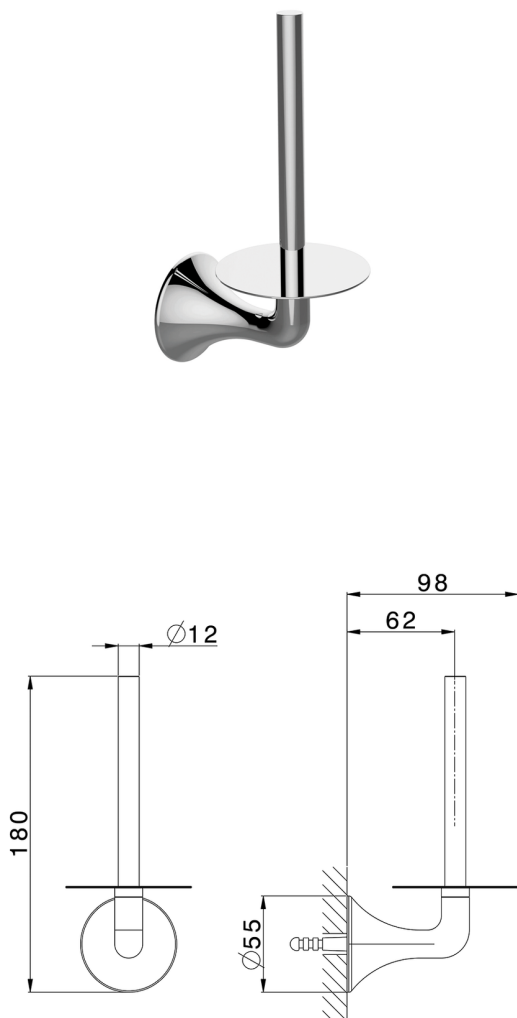

## Porta rotolo di riserva VITA\_VI090410

MODELLO **VI090410**

Porta rotolo di riserva

FINITURE DISPONIBILI

-  **21** 21 Cromo
-  **2Q** 2Q Black Titanium
-  **40** 40 Nero Opaco
-  **4Q** 4Q Bianco Opaco