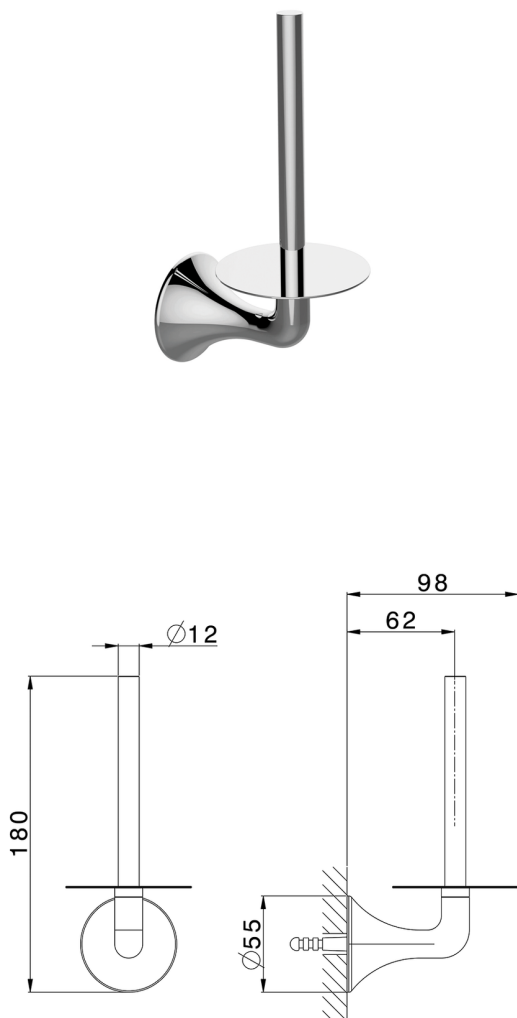

Porta rotolo di riserva VITA_VI090410

MODELLO **VI090410**

Porta rotolo di riserva

FINITURE DISPONIBILI

-  **21** 21 Cromo
-  **2Q** 2Q Black Titanium
-  **40** 40 Nero Opaco
-  **4Q** 4Q Bianco Opaco

CARATTERISTICHE