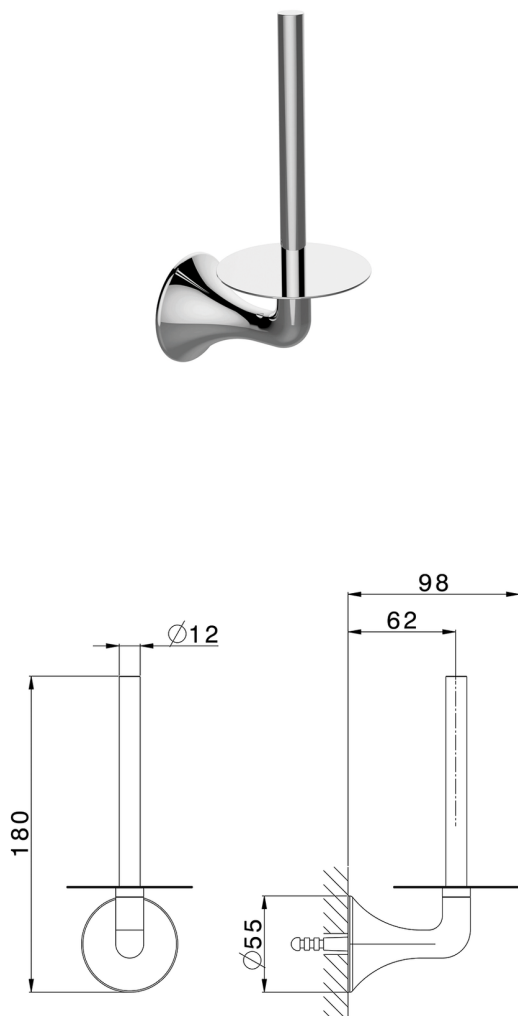

Porta rotolo di riserva VITA_VI090410

MODELLO **VI090410**

Porta rotolo di riserva

FINITURE DISPONIBILI

-  **21** 21 Cromo
-  **2Q** 2Q Black Titanium
-  **40** 40 Nero Opaco
-  **4Q** 4Q Bianco Opaco

CARATTERISTICHE