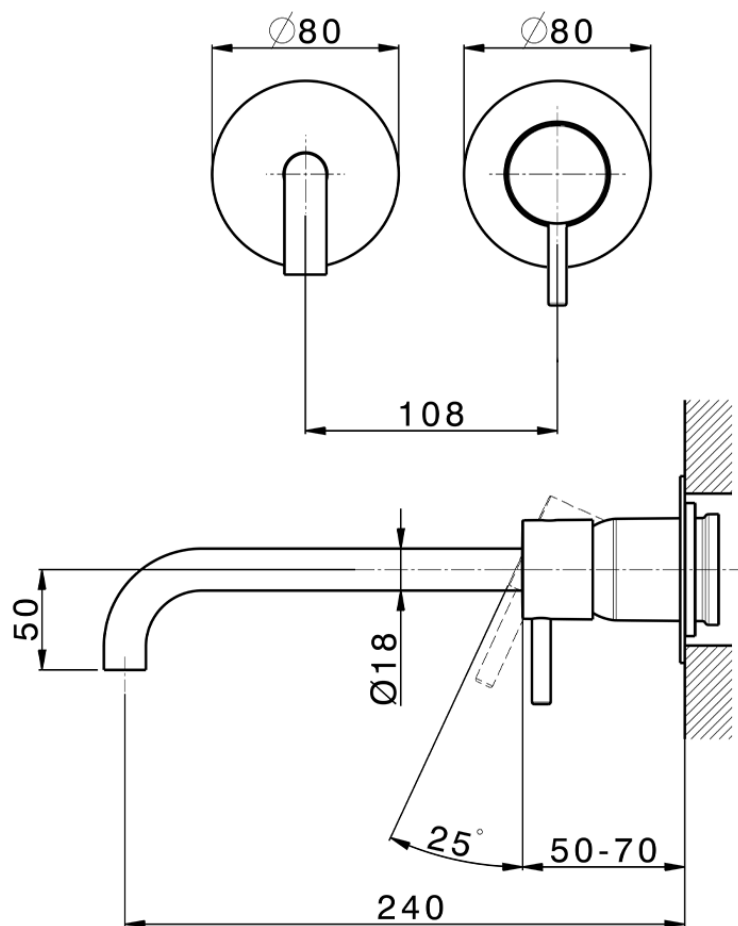

Parte esterna monocomando lavabo a parete LESS MINIMAL_LM005517

LM005517

<https://www.cisal.it/parte-esterna-monocomando-lavabo-a-parete-less-minimal-lm005517>

2026-04-02