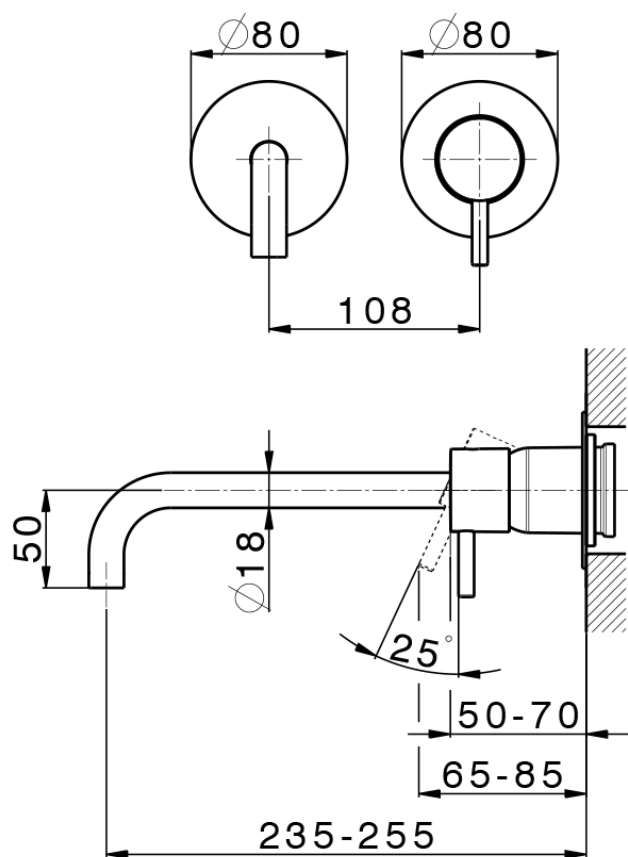

Parte esterna monocomando lavabo a parete LESS MINIMAL_LM005517

LM005517

<https://www.cisal.it/parte-esterna-monocomando-lavabo-a-parete-less-minimal-lm005517>

2026-06-18