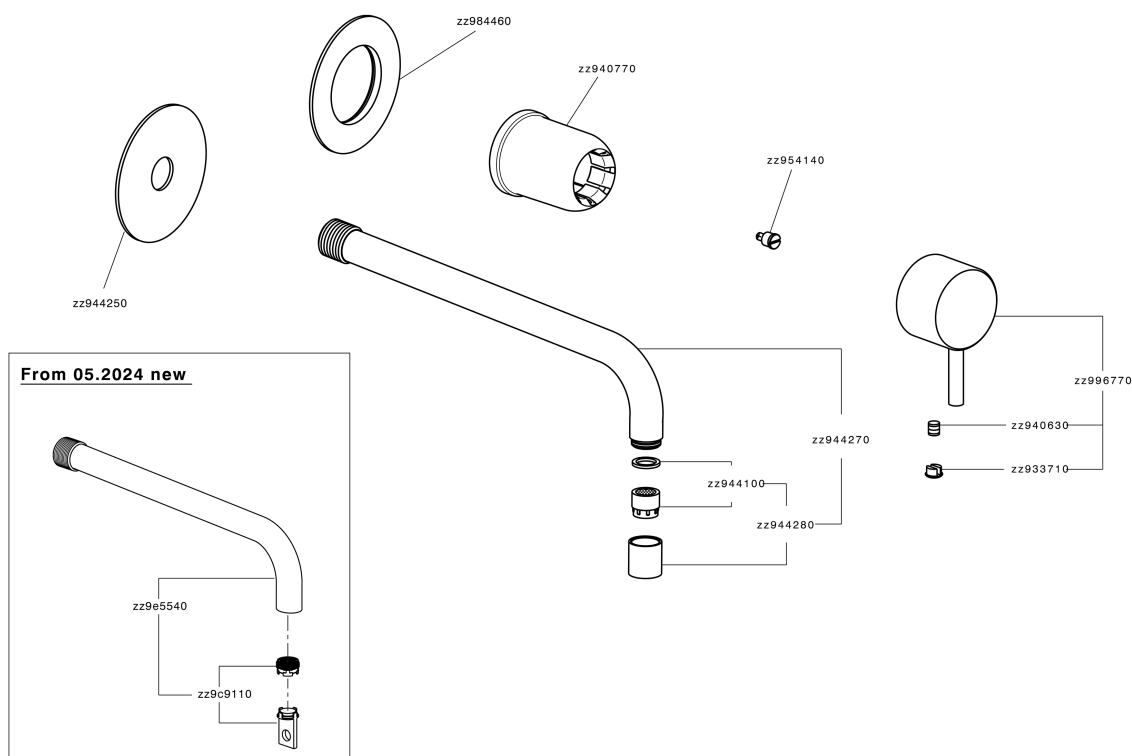

Parte esterna monocomando lavabo a parete LESS MINIMAL_LM005517

LM005517

<https://www.cisal.it/parte-esterna-monocomando-lavabo-a-parete-less-minimal-lm005517>

2026-06-20