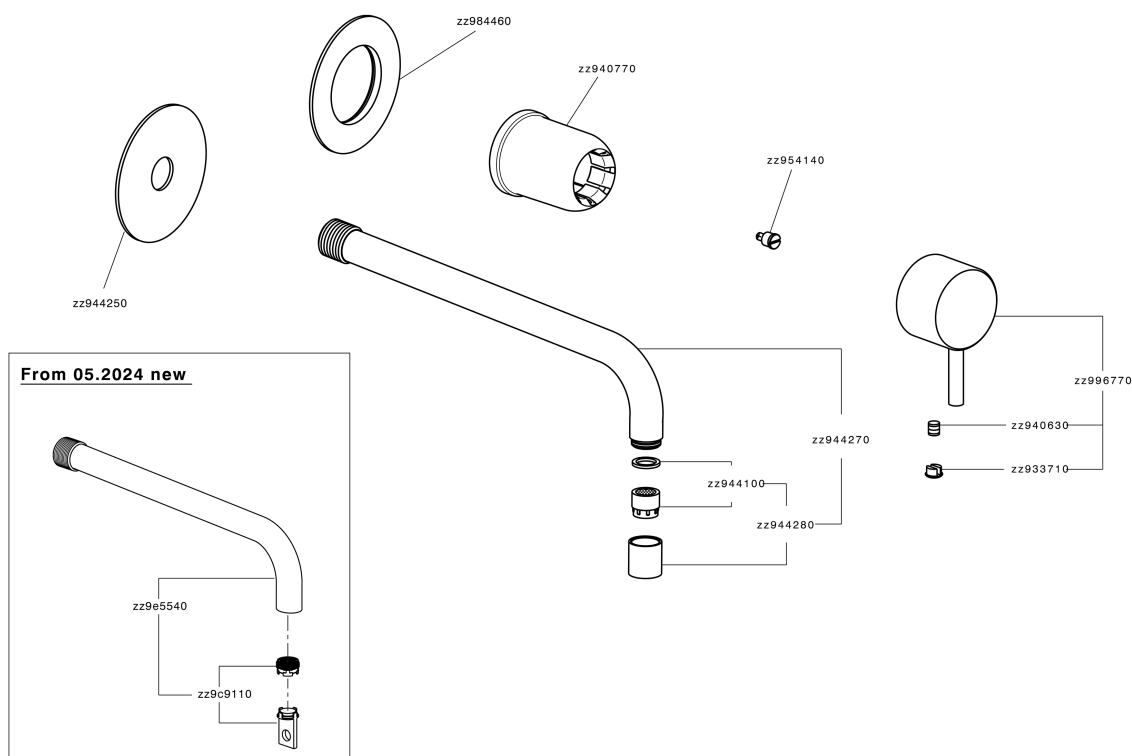

Parte esterna monocomando lavabo a parete LESS MINIMAL_LM005517

LM005517

<https://www.cisal.it/parte-esterna-monocomando-lavabo-a-parete-less-minimal-lm005517>

2026-04-02