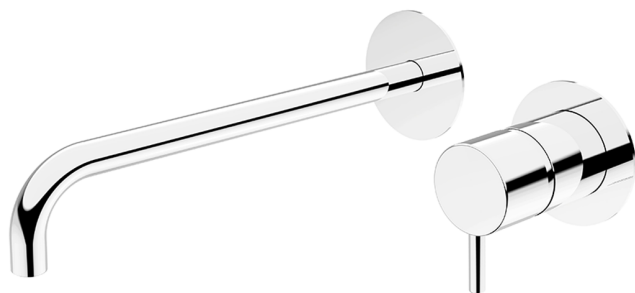

## Parte esterna monocomando lavabo a parete LESS MINIMAL\_LM005517

MODELLO **LM005517**

Parte esterna monocomando lavabo a parete, senza parte incasso, per art. Easy-Box ZA002450-ZA025510

### FINITURE DISPONIBILI

-  **21** 21 Cromo
-  **2F** 2F Nichel Spazzolato
-  **40** 40 Nero Opaco
-  **4Q** 4Q Bianco Opaco

## Parte esterna monocomando lavabo a parete LESS MINIMAL\_LM005517

LM005517

<https://www.cisal.it/parte-esterna-monocomando-lavabo-a-parete-less-minimal-lm005517>

2026-06-20