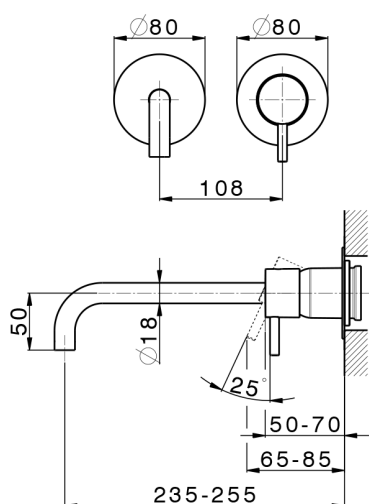

## Parte esterna monocomando lavabo a parete LESS MINIMAL\_LM005517

MODELLO **LM005517**

Parte esterna monocomando lavabo a parete, senza parte incasso, per art. Easy-Box ZA002450-ZA025510

## Parte esterna monocomando lavabo a parete LESS MINIMAL\_LM005517

LM005517

<https://www.cisal.it/parte-esterna-monocomando-lavabo-a-parete-less-minimal-lm005517>

2026-06-20