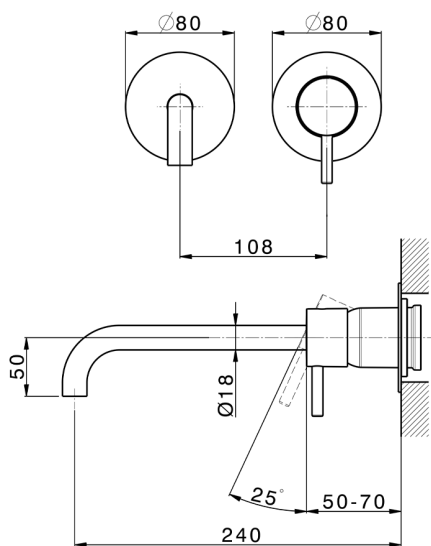

Parte esterna monocomando lavabo a parete LESS MINIMAL_LM005517

MODELLO **LM005517**

Parte esterna monocomando lavabo a parete, senza parte incasso, per art. Easy-Box ZA002450-ZA025510

FINITURE DISPONIBILI

-  **21** 21 Cromo
-  **2F** 2F Nichel Spazzolato
-  **40** 40 Nero Opaco
-  **4Q** 4Q Bianco Opaco

CARATTERISTICHE

Installazione **Incasso**
 Parti Incasso necessarie **ZA002450**

Parte esterna monocomando lavabo a parete LESS MINIMAL_LM005517

LM005517

<https://www.cisal.it/parte-esterna-monocomando-lavabo-a-parete-less-minimal-lm005517>

2026-04-02