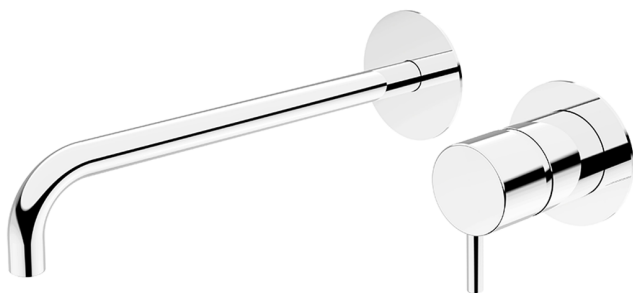

Parte esterna monocomando lavabo a parete LESS MINIMAL_LM005517

MODELLO **LM005517**

Parte esterna monocomando lavabo a parete, senza parte incasso, per art. Easy-Box ZA002450-ZA025510

FINITURE DISPONIBILI

-  **21** 21 Cromo
-  **2F** 2F Nichel Spazzolato
-  **40** 40 Nero Opaco
-  **4Q** 4Q Bianco Opaco

CARATTERISTICHE

Installazione **Incasso**
 Parti Incasso necessarie **ZA002450**

Parte esterna monocomando lavabo a parete LESS MINIMAL_LM005517

LM005517

<https://www.cisal.it/parte-esterna-monocomando-lavabo-a-parete-less-minimal-lm005517>

2026-04-02