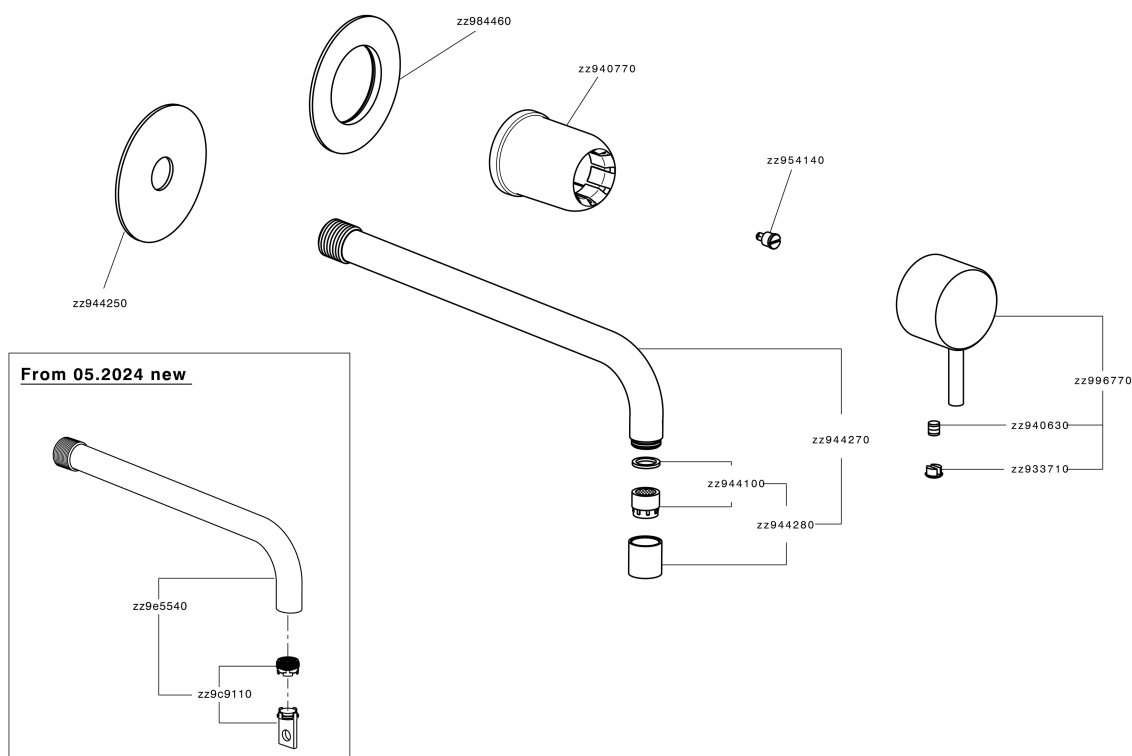

Parte esterna monocomando lavabo a parete LESS MINIMAL_LM005517

MODELLO **LM005517**

Parte esterna monocomando lavabo a parete, senza parte incasso, per art. Easy-Box ZA002450-ZA025510

FINITURE DISPONIBILI

-  **21** 21 Cromo
-  **2F** 2F Nichel Spazzolato
-  **40** 40 Nero Opaco
-  **4Q** 4Q Bianco Opaco

CARATTERISTICHE

Installazione **Incasso**
 Parti Incasso necessarie **ZA002450**

Parte esterna monocomando lavabo a parete LESS MINIMAL_LM005517

LM005517

<https://www.cisal.it/parte-esterna-monocomando-lavabo-a-parete-less-minimal-lm005517>

2026-04-02