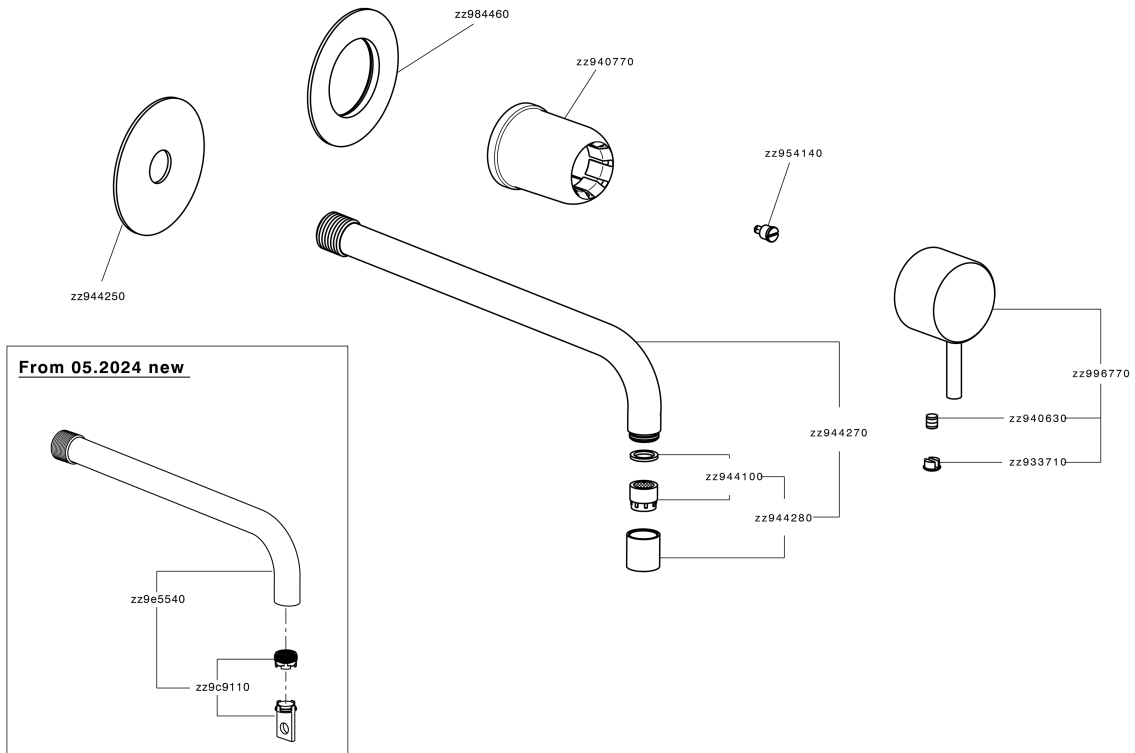

## Parte esterna monocomando lavabo a parete LESS MINIMAL\_LM005517

MODELLO **LM005517**

Parte esterna monocomando lavabo a parete, senza parte incasso, per art. Easy-Box ZA002450-ZA025510

### FINITURE DISPONIBILI

-  **21** 21 Cromo
-  **2F** 2F Nichel Spazzolato
-  **40** 40 Nero Opaco
-  **4Q** 4Q Bianco Opaco

### CARATTERISTICHE

Installazione **Incasso**  
 Parti Incasso necessarie **ZA002450**

## Parte esterna monocomando lavabo a parete LESS MINIMAL\_LM005517

LM005517

<https://www.cisal.it/parte-esterna-monocomando-lavabo-a-parete-less-minimal-lm005517>

2026-06-20