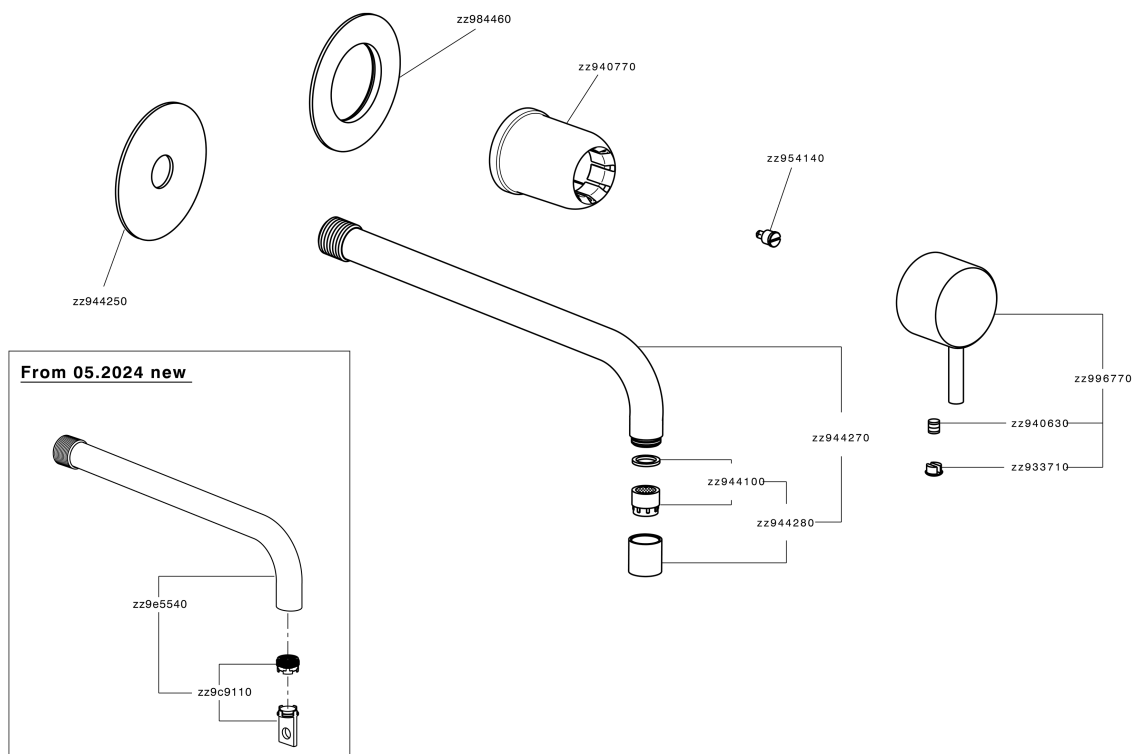

Parte esterna monocomando lavabo a parete LESS MINIMAL_LM005517

LM005517

<https://www.cisal.it/parte-esterna-monocomando-lavabo-a-parete-less-minimal-lm005517>

2026-05-04