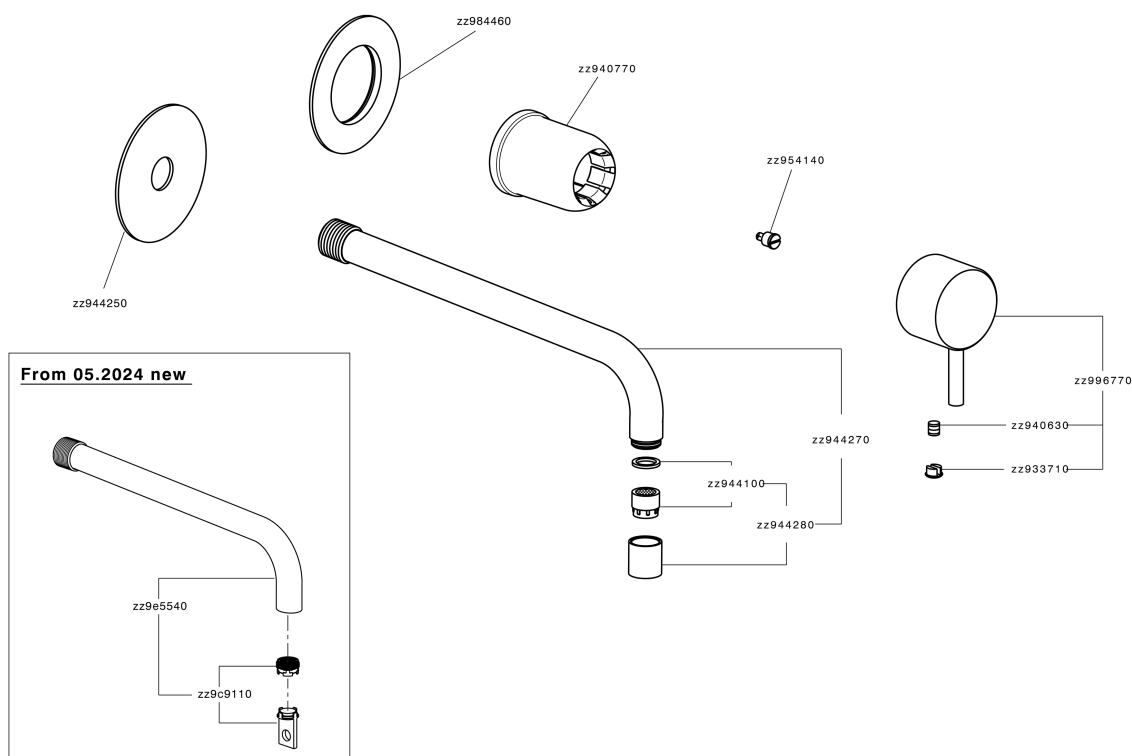

## Parte esterna monocomando lavabo a parete LESS MINIMAL\_LM005517

LM005517

<https://www.cisal.it/parte-esterna-monocomando-lavabo-a-parete-less-minimal-lm005517>

2026-06-18