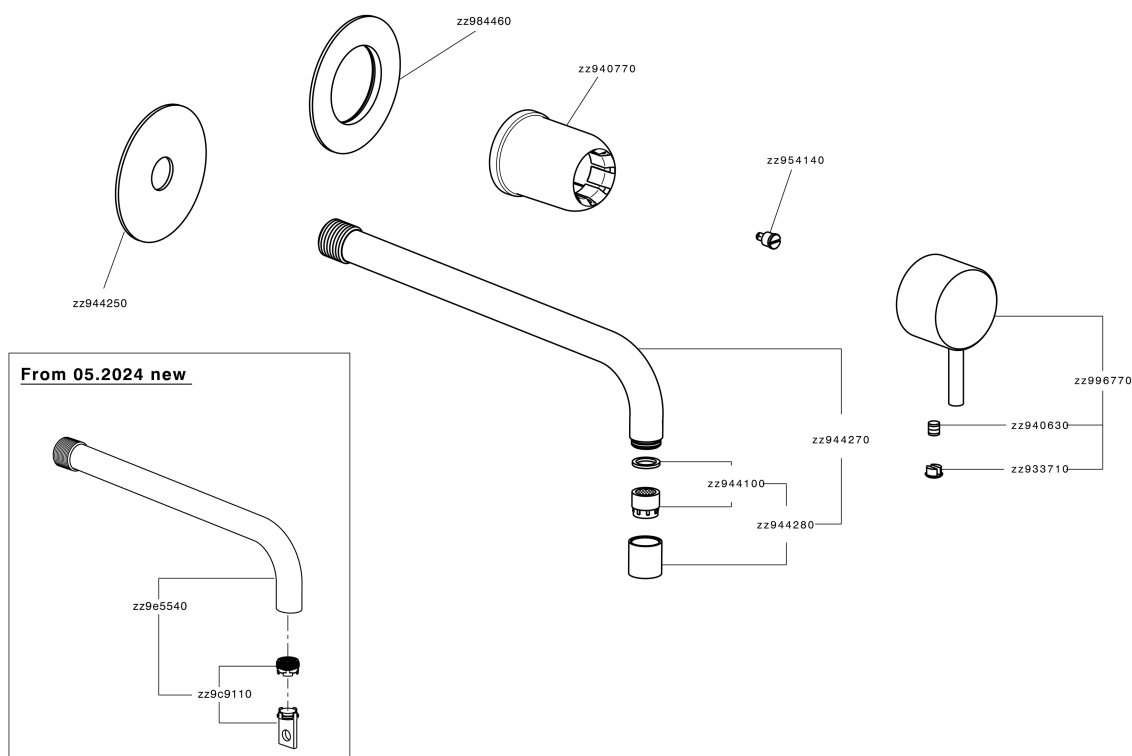

Parte esterna monocomando lavabo a parete LESS MINIMAL_LM005517

MODELLO **LM005517**

Parte esterna monocomando lavabo a parete, senza parte incasso, per art. Easy-Box ZA002450-ZA025510

FINITURE DISPONIBILI

-  **21** 21 Cromo
-  **2F** 2F Nichel Spazzolato
-  **40** 40 Nero Opaco
-  **4Q** 4Q Bianco Opaco

CARATTERISTICHE

Installazione **Incasso**
Parti Incasso necessarie **ZA002450**

Parte esterna monocomando lavabo a parete LESS MINIMAL_LM005517

LM005517

<https://www.cisal.it/parte-esterna-monocomando-lavabo-a-parete-less-minimal-lm005517>

2026-05-04