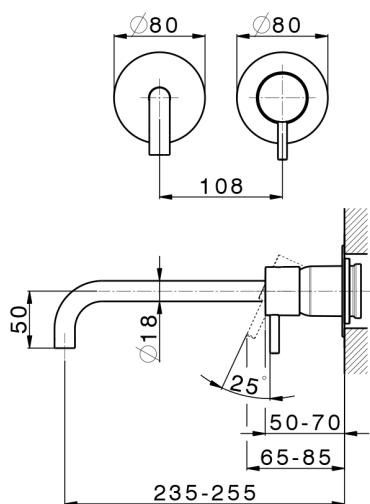

Parte esterna monocomando lavabo a parete LESS MINIMAL_LM005517

MODELLO **LM005517**

Parte esterna monocomando lavabo a parete, senza parte incasso, per art. Easy-Box ZA002450-ZA025510

FINITURE DISPONIBILI

- **21** 21 Cromo
- **2F** 2F Nichel Spazzolato
- **40** 40 Nero Opaco
- **4Q** 4Q Bianco Opaco

CARATTERISTICHE

Installazione **Incasso**
Parti Incasso necessarie **ZA002450**