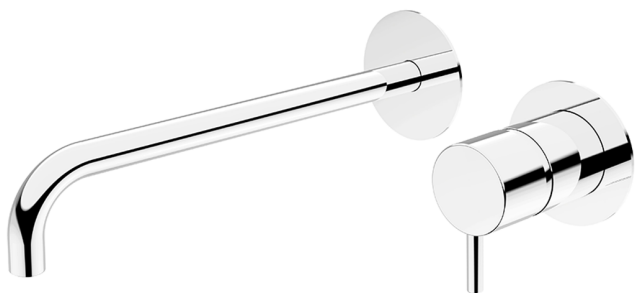

Parte esterna monocomando lavabo a parete LESS MINIMAL_LM005517

MODELLO **LM005517**

Parte esterna monocomando lavabo a parete, senza parte incasso, per art. Easy-Box ZA002450-ZA025510

FINITURE DISPONIBILI

-  **21** 21 Cromo
-  **2F** 2F Nichel Spazzolato
-  **40** 40 Nero Opaco
-  **4Q** 4Q Bianco Opaco

CARATTERISTICHE

Installazione **Incasso**
Parti Incasso necessarie **ZA002450**

Parte esterna monocomando lavabo a parete LESS MINIMAL_LM005517

LM005517

<https://www.cisal.it/parte-esterna-monocomando-lavabo-a-parete-less-minimal-lm005517>

2026-05-04