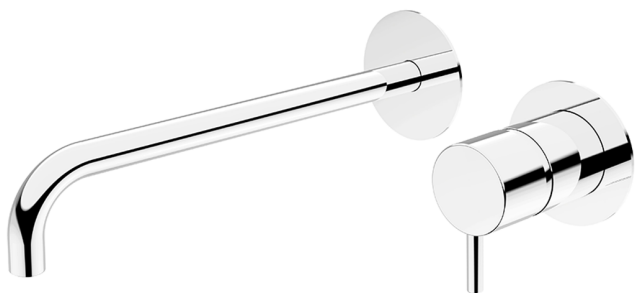

## Parte esterna monocomando lavabo a parete LESS MINIMAL\_LM005517

MODELLO **LM005517**

Parte esterna monocomando lavabo a parete, senza parte incasso, per art. Easy-Box ZA002450-ZA025510

### FINITURE DISPONIBILI

-  **21** 21 Cromo
-  **2F** 2F Nichel Spazzolato
-  **40** 40 Nero Opaco
-  **4Q** 4Q Bianco Opaco

## Parte esterna monocomando lavabo a parete LESS MINIMAL\_LM005517

LM005517

<https://www.cisal.it/parte-esterna-monocomando-lavabo-a-parete-less-minimal-lm005517>

2026-06-18