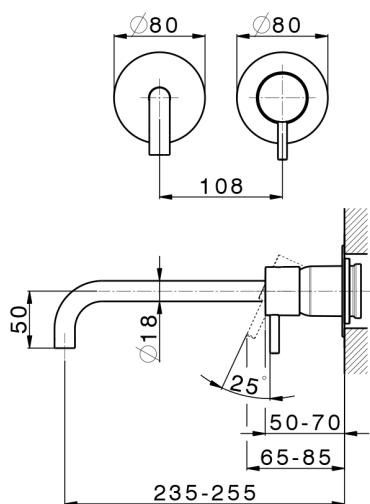

Parte esterna monocomando lavabo a parete LESS MINIMAL_LM005517

MODELLO **LM005517**

Parte esterna monocomando lavabo a parete, senza parte incasso, per art. Easy-Box ZA002450-ZA025510

FINITURE DISPONIBILI

-  **21** 21 Cromo
-  **2F** 2F Nichel Spazzolato
-  **40** 40 Nero Opaco
-  **4Q** 4Q Bianco Opaco

CARATTERISTICHE

Installazione **Incasso**
Parti Incasso necessarie **ZA002450**

Parte esterna monocomando lavabo a parete LESS MINIMAL_LM005517

LM005517

<https://www.cisal.it/parte-esterna-monocomando-lavabo-a-parete-less-minimal-lm005517>

2026-05-04