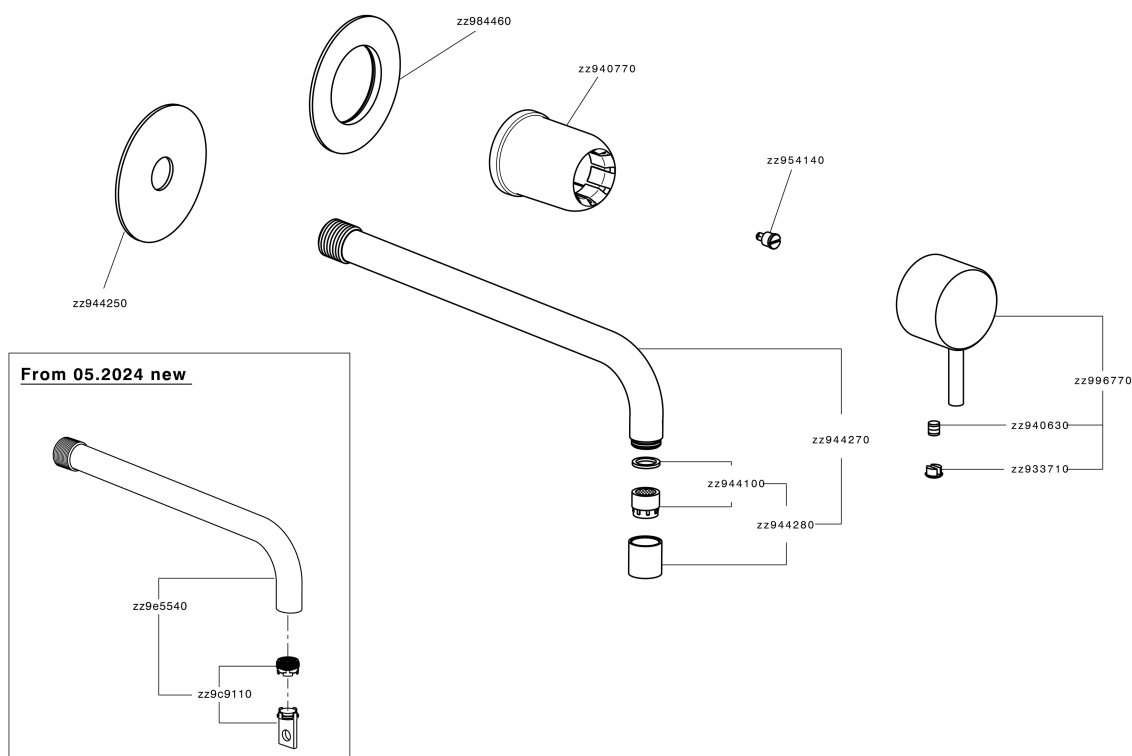

## Parte esterna monocomando lavabo a parete LESS MINIMAL\_LM005517

MODELLO **LM005517**

Parte esterna monocomando lavabo a parete, senza parte incasso, per art. Easy-Box ZA002450-ZA025510

### FINITURE DISPONIBILI

-  **21** 21 Cromo
-  **2F** 2F Nichel Spazzolato
-  **40** 40 Nero Opaco
-  **4Q** 4Q Bianco Opaco

### CARATTERISTICHE

Installazione **Incasso**  
 Parti Incasso necessarie **ZA002450**

## Parte esterna monocomando lavabo a parete LESS MINIMAL\_LM005517

LM005517

<https://www.cisal.it/parte-esterna-monocomando-lavabo-a-parete-less-minimal-lm005517>

2026-06-18