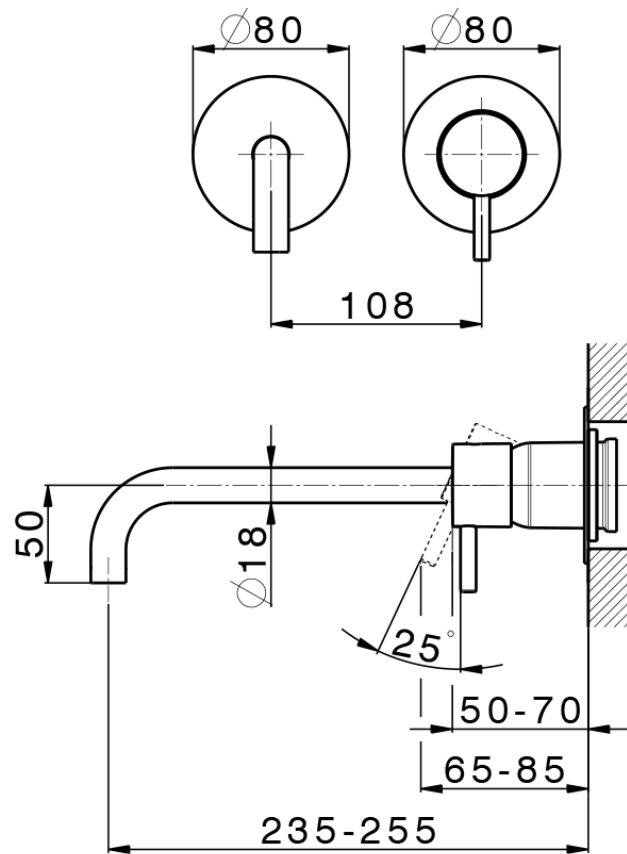

Parte esterna monocomando lavabo a parete LESS MINIMAL_LM005517

LM005517

<https://www.cisal.it/parte-esterna-monocomando-lavabo-a-parete-less-minimal-lm005517>

2026-06-20